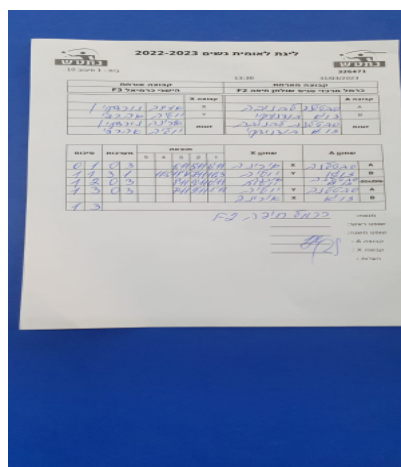

קבוצה אורחת			קבוצה מארחת		
הישגי כרמיאל F3			כרמל מרכזי טניס שולחן חיפה F2		
הישגי כרמיאל F3		קבוצה X	כרמל מרכזי טניס שולחן חיפה F2		קבוצה A
4645	X	סבטלנה קרסנובייב	8636	A	
4635	Y	זואי בודניצקי	6285	B	
אירינה נורדקין	4645	זוגות	זואי בודניצקי	6285	זוגות
יוליה אהרפי	4635		סבטלנה קרסנובייב	8636	

סכום	מערכות	תוצאה					שחקן X		שחקן A				
		5	4	3	2	1							
0	1	0	3			1/11	5/11	6/11	אירינה נורדקין	X	סבטלנה קרסנובייב	A	
1	1	3	1			11/5	11/4	7/11	11/4	יוליה אהרפי	Y	זואי בודניצקי	B
1	2	0	3			8/11	9/11	6/11	א נורדקין/י אהרפי	Db	ז בודניצקי/ס קרסנובייב	Db	
1	3	0	3			7/11	9/11	1/11	יוליה אהרפי	Y	סבטלנה קרסנובייב	A	
2	3	3	0			11/3	11/8	11/6	אירינה נורדקין	X	זואי בודניצקי	B	
2	3												