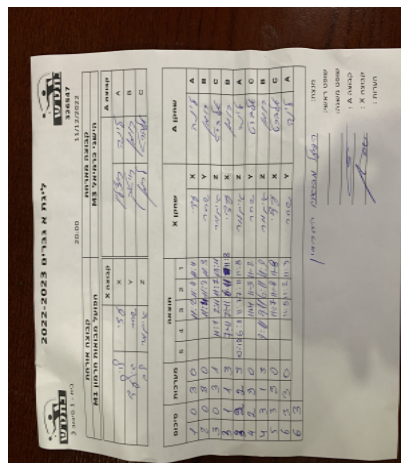

קבוצה אורחת			קבוצה מארחת		
הפועל מבואות חרמון M1			הישגי כרמיאל M3		
הפועל מבואות חרמון M1		קבוצה X	הישגי כרמיאל M3		קבוצה A
עדי לוי	7458	X	לינה רוז'ילו	4284	A
שחר גילעד	1439	Y	רומן רייטיך	4319	B
איתמר יוסף לב	5581	Z	אלברט לרמן	4298	C

סכום	מערכות	תוצאה					שחקן X		שחקן A				
		5	4	3	2	1							
1	0	3	0			11/2	11/4	11/4	עדי לוי	X	לינה רוז'ילו	A	
2	0	3	0			11/4	11/3	11/3	שחר גילעד	Y	רומן רייטיך	B	
3	0	3	1			11/7	2/11	11/7	13/11	איתמר יוסף לב	Z	אלברט לרמן	C
3	1	1	3			7/11	7/11	6/11	11/8	עדי לוי	X	רומן רייטיך	B
3	2	2	3	10/12	6/11	11/7	7/11	11/8	איתמר יוסף לב	Z	לינה רוז'ילו	A	
4	2	3	0			11/4	11/3	11/2	שחר גילעד	Y	אלברט לרמן	C	
4	3	1	3			9/11	7/11	6/11	11/9	איתמר יוסף לב	Z	רומן רייטיך	B
5	3	3	0			11/7	11/8	11/8	עדי לוי	X	אלברט לרמן	C	
6	3	3	0			11/5	11/2	11/3	שחר גילעד	Y	לינה רוז'ילו	A	
6	3												