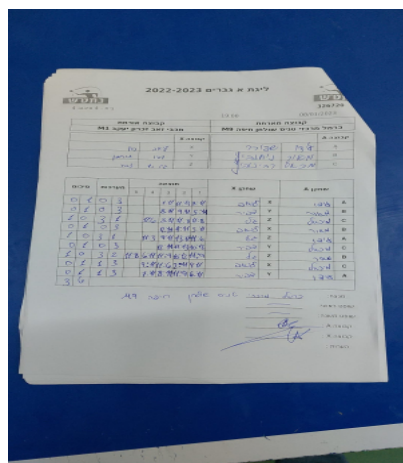

קבוצה אורחת			קבוצה מארחת		
מכבי זאב זכרון יעקב M1			כרמל מרכזי טניס שולחן חיפה M9		
מכבי זאב זכרון יעקב M1		קבוצה X	כרמל מרכזי טניס שולחן חיפה M9		קבוצה A
4444 4444	3947	X	עידו שפירר	5610	A
44444444 44444	7698	Y	מאור ניחנביץ	5782	B
44444 44444	7175	Z	מיכאל רבינוביץ	5611	C

סכום	מערכות	תוצאה					שחקן X		שחקן A			
		5	4	3	2	1						
0	1	0	3			7/11	11/13	8/11	ליאב כהן	X	עידו שפירר	A
0	2	0	3			8/11	9/11	5/11	דביר תורגמן	Y	מאור ניחנביץ	B
1	2	3	1		11/8	8/11	11/8	11/8	גל כץ זמיר	Z	מיכאל רבינוביץ	C
1	3	0	3			12/14	4/11	5/11	ליאב כהן	X	מאור ניחנביץ	B
2	3	3	1		11/4	9/11	13/11	11/6	גל כץ זמיר	Z	עידו שפירר	A
2	4	0	3			12/14	11/13	10/12	דביר תורגמן	Y	מיכאל רבינוביץ	C
3	4	3	2	11/9	9/11	12/10	10/12	11/9	גל כץ זמיר	Z	מאור ניחנביץ	B
3	5	1	3		8/11	11/6	2/11	9/11	ליאב כהן	X	מיכאל רבינוביץ	C
3	6	1	3		7/11	8/11	11/9	6/11	דביר תורגמן	Y	עידו שפירר	A
3	6											