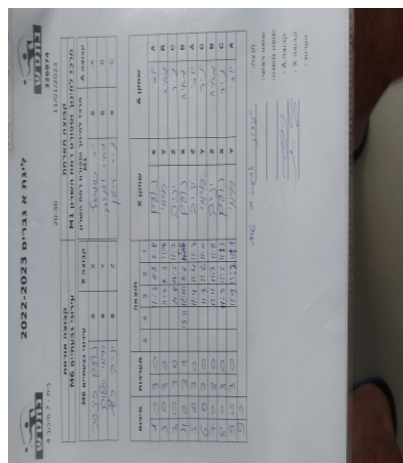

קבוצה אורחת			קבוצה מארחת		
עירוני גבעתיים M6			מרכז לחינוך וספורט רמת השרון M1		
קבוצה X		עירוני גבעתיים M6	קבוצה A		מרכז לחינוך וספורט רמת השרון M1
X	5542	נועם דינגר	A	8147	יוסי שמואלי
Y	5753	חיימי שלום	B	8144	מאיה ופנירסקי
Z	5674	יניב כץ	C	8146	ניר רייטמן

סכום	מערות	תוצאה					שחקן X		שחקן A			
		5	4	3	2	1						
1	0	3	0			11/7	11/8	11/8	נועם דינגר	X	יוסי שמואלי	A
2	0	3	0			11/7	11/3	11/7	חיימי שלום	Y	מאיה ופנירסקי	B
3	0	3	0			11/8	11/5	11/7	יניב כץ	Z	ניר רייטמן	C
4	0	3	1		13/11	11/7	11/6	5/11	נועם דינגר	X	מאיה ופנירסקי	B
5	0	3	0			11/4	11/4	11/7	יניב כץ	Z	יוסי שמואלי	A
6	0	3	0			11/7	11/6	11/0	חיימי שלום	Y	ניר רייטמן	C
7	0	3	0			13/11	11/3	11/8	יניב כץ	Z	מאיה ופנירסקי	B
8	0	3	0			11/3	11/5	11/5	נועם דינגר	X	ניר רייטמן	C
9	0	3	0			11/9	11/2	11/1	חיימי שלום	Y	יוסי שמואלי	A
9	0											