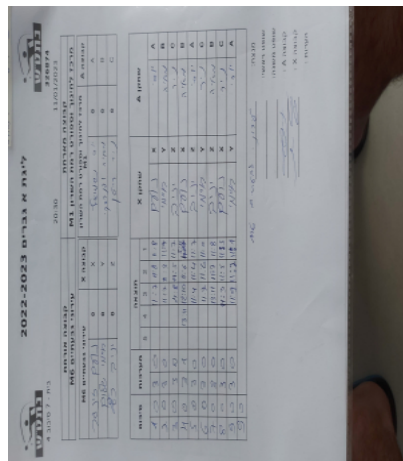

| קבוצה אורחת | | | קבוצה מארחת | | |
|-------------------|------|-------------------|---------------------------------|------|---------------------------------|
| עירוני גבעתיים M6 | | | מרכז לחינוך וספורט רמת השרון M1 | | |
| קבוצה X | | עירוני גבעתיים M6 | קבוצה A | | מרכז לחינוך וספורט רמת השרון M1 |
| X | 5542 | 44444 44444 | A | 8147 | יוסי שמואלי |
| Y | 5753 | 44444 44444 | B | 8144 | מאיה ופנירסקי |
| Z | 5674 | 44 44444 | C | 8146 | ניר רייטמן |

| סכום | מערכות | תוצאה | | | | | שחקן X | | שחקן A | | | |
|------|--------|-------|---|---|-------|-------|--------|------|------------|---|---------------|---|
| | | 5 | 4 | 3 | 2 | 1 | | | | | | |
| 1 | 0 | 3 | 0 | | | 11/7 | 11/8 | 11/8 | נועם זינגר | X | יוסי שמואלי | A |
| 2 | 0 | 3 | 0 | | | 11/7 | 11/3 | 11/7 | חיימי שלום | Y | מאיה ופנירסקי | B |
| 3 | 0 | 3 | 0 | | | 11/8 | 11/5 | 11/7 | יניב כץ | Z | ניר רייטמן | C |
| 4 | 0 | 3 | 1 | | 13/11 | 11/7 | 11/6 | 5/11 | נועם זינגר | X | מאיה ופנירסקי | B |
| 5 | 0 | 3 | 0 | | | 11/4 | 11/4 | 11/7 | יניב כץ | Z | יוסי שמואלי | A |
| 6 | 0 | 3 | 0 | | | 11/7 | 11/6 | 11/0 | חיימי שלום | Y | ניר רייטמן | C |
| 7 | 0 | 3 | 0 | | | 13/11 | 11/3 | 11/8 | יניב כץ | Z | מאיה ופנירסקי | B |
| 8 | 0 | 3 | 0 | | | 11/3 | 11/5 | 11/5 | נועם זינגר | X | ניר רייטמן | C |
| 9 | 0 | 3 | 0 | | | 11/9 | 11/2 | 11/1 | חיימי שלום | Y | יוסי שמואלי | A |
| 9 | 0 | | | | | | | | | | | |