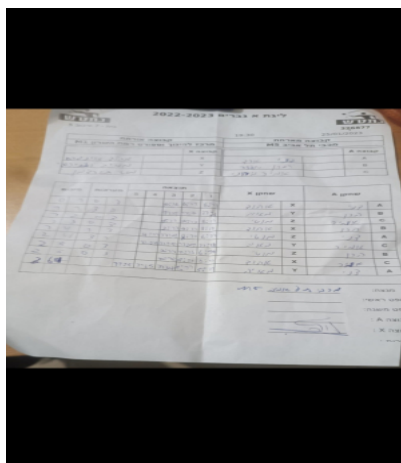

קבוצה אורחת			קבוצה מארחת		
מרכז לחינוך וספורט רמת השרון M1			מכבי תל אביב M5		
מרכז לחינוך וספורט רמת השרון M1		קבוצה X	מכבי תל אביב M5		קבוצה A
אהוד אינגרם	8599	X	דני ארד	7408	A
מאיה ופנירסקי	8144	Y	הרן מלצר	7307	B
מוטי תורגמן	8670	Z	עמיר מירוני	8461	C

סכום	מערכות	תוצאה					שחקן X	שחקן A				
		5	4	3	2	1						
0	1	0	3			10/12	6/11	6/11	אהוד אינגרם	X	דני ארד	A
1	1	3	0			11/9	11/7	11/3	מאיה ופנירסקי	Y	הרן מלצר	B
1	2	0	3			9/11	10/12	6/11	מוטי תורגמן	Z	עמיר מירוני	C
1	3	0	3			2/11	7/11	3/11	אהוד אינגרם	X	הרן מלצר	B
1	4	1	3		4/11	11/9	8/11	6/11	מוטי תורגמן	Z	דני ארד	A
2	4	3	1		12/10	11/5	11/9	11/13	מאיה ופנירסקי	Y	עמיר מירוני	C
2	5	0	3			2/11	11/13	6/11	מוטי תורגמן	Z	הרן מלצר	B
2	6	0	3			10/12	9/11	6/11	אהוד אינגרם	X	עמיר מירוני	C
3	6	3	2	11/3	11/5	11/4	9/11	5/11	מאיה ופנירסקי	Y	דני ארד	A
3	6											