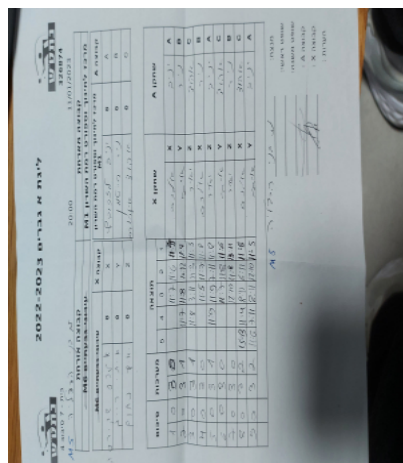

קבוצה אורחת		קבוצה מארחת	
בני הרצליה M7		מרכז לחינוך וספורט רמת השרון M1	
קבוצה X	בני הרצליה M7	קבוצה A	מרכז לחינוך וספורט רמת השרון M1
X	2781	A	יניב לזרוביץ 8293
Y	7644	B	ניר רייטמן 8146
Z	7673	C	אהוד אינגרם 8599

סכום	מערכות	תוצאה					שחקן X		שחקן A			
		5	4	3	2	1						
1	0	3	0			11/7	11/6	11/7	אלכס שקירסקי	X	יניב לזרוביץ	A
2	0	3	1			11/7	11/8	10/12	איתי רייך	Y	ניר רייטמן	B
3	0	3	1			11/8	3/11	11/3	יאיר נחום	Z	אהוד אינגרם	C
4	0	3	0				11/5	11/7	אלכס שקירסקי	X	ניר רייטמן	B
5	0	3	1			11/9	11/9	7/11	יאיר נחום	Z	יניב לזרוביץ	A
6	0	3	0				12/10	11/8	איתי רייך	Y	אהוד אינגרם	C
7	0	3	0				12/10	11/8	יאיר נחום	Z	ניר רייטמן	B
8	0	3	2	15/13	11/4	8/11	6/11	11/8	אלכס שקירסקי	X	אהוד אינגרם	C
9	0	3	2	11/6	7/11	8/11	12/10	11/5	איתי רייך	Y	יניב לזרוביץ	A
9	0											

מנצח: בני הרצליה M7

שופט ראשי:

שופט משנה:

קבוצה A : מרכז לחינוך וספורט רמת השרון M1

קבוצה X : בני הרצליה M7

הערות :