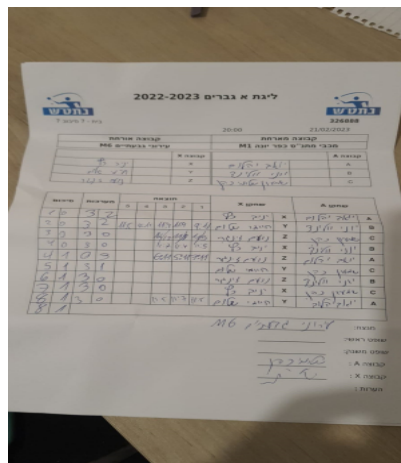

סכום	מערכות	תוצאה					שחקן X		שחקן A			
		5	4	3	2	1						
1	0	3	2	11/9	8/11	11/7	9/11	11/8	יניב כץ	X	יואב יהלום	A
2	0	3	2	11/5	9/11	11/9	11/9	9/11	חיימי שלום	Y	יונתן ווליד	B
3	0	3	0			11/7	11/8	11/9	נועם זינגר	Z	שמעון כהן	C
4	0	3	0			11/7	11/8	11/5	יניב כץ	X	יונתן ווליד	B
4	1	0	3			6/11	5/11	9/11	נועם זינגר	Z	יואב יהלום	A
5	1	3	1		11/8	11/9	11/8	9/11	חיימי שלום	Y	שמעון כהן	C
6	1	3	0			11/8	11/9	11/8	נועם זינגר	Z	יונתן ווליד	B
7	1	3	0			11/9	11/8	11/9	יניב כץ	X	שמעון כהן	C
8	1	3	0			11/5	11/7	11/5	חיימי שלום	Y	יואב יהלום	A
8	1											