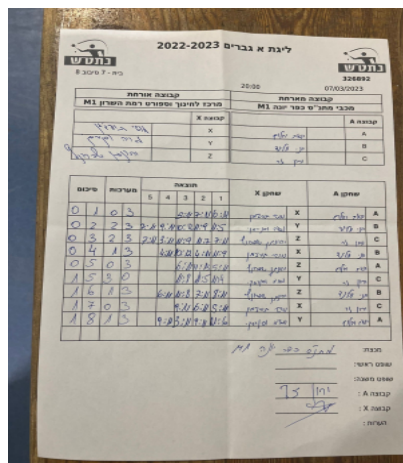

קבוצה אורחת		קבוצה מארחת			
מרכז לחינוך וספורט רמת השרון M1		מכבי מתנ"ס כפר יונה M1			
מרכז לחינוך וספורט רמת השרון M1		מכבי מתנ"ס כפר יונה M1		קבוצה A	
8670	X	יואב יהלום	2098	A	
8144	Y	יונתן ווליד	7680	B	
8149	Z	ירון זר	2102	C	

סכום	מערכות	תוצאה					שחקן X		שחקן A			
		5	4	3	2	1						
0	1	0	3			5/11	7/11	6/11	מוטי תורגמן	X	יואב יהלום	A
0	2	2	3	9/11	9/11	10/12	11/9	11/5	מאיה ופנירסקי	Y	יונתן ווליד	B
0	3	2	3	7/11	3/11	11/9	11/7	7/11	יהונתן שפרונץ	Z	ירון זר	C
0	4	1	3		4/11	10/12	4/11	11/9	מוטי תורגמן	X	יונתן ווליד	B
0	5	0	3			6/11	11/13	5/11	יהונתן שפרונץ	Z	יואב יהלום	A
1	5	3	0			11/8	11/5	11/4	מאיה ופנירסקי	Y	ירון זר	C
1	6	1	3		6/11	11/8	7/11	8/11	יהונתן שפרונץ	Z	יונתן ווליד	B
1	7	0	3			9/11	6/11	5/11	מוטי תורגמן	X	ירון זר	C
1	8	1	3		9/11	3/11	9/11	11/6	מאיה ופנירסקי	Y	יואב יהלום	A
1	8											