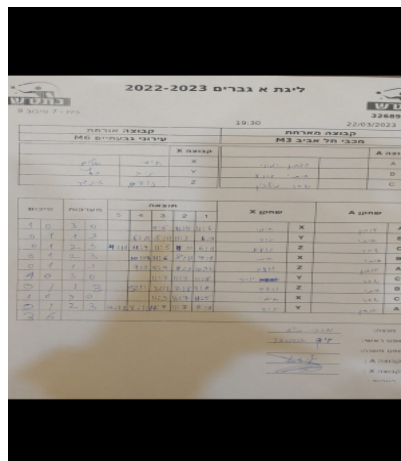

קבוצה אורחת			קבוצה מארחת		
עירוני גבעתיים M6			מכבי תל אביב M3		
עירוני גבעתיים M6		קבוצה X	מכבי תל אביב M3		קבוצה A
4444 44444	5753	X	יונתן ימיני	8082	A
44 44444	5674	Y	איתי ברנע	8287	B
444444 44444	5542	Z	שחר מילצ'ן	7390	C

סכום	מערכות	תוצאה					שחקן X		שחקן A			
		5	4	3	2	1						
1	0	3	0			11/5	11/4	11/6	חיימי שלום	X	יונתן ימיני	A
1	1	1	3			6/11	5/11	11/3	6/11	Y	איתי ברנע	B
1	2	2	3	4/11	11/9	11/5	8/11	6/11	נועם זינגר	Z	שחר מילצ'ן	C
1	3	1	3		10/12	11/6	8/11	9/11	חיימי שלום	X	איתי ברנע	B
1	4	1	3		9/11	11/9	8/11	10/12	נועם זינגר	Z	יונתן ימיני	A
2	4	3	0			11/4	11/4	11/5	יניב כץ	Y	שחר מילצ'ן	C
2	5	1	3		5/11	3/11	7/11	11/8	נועם זינגר	Z	איתי ברנע	B
3	5	3	0			11/3	11/7	11/5	חיימי שלום	X	שחר מילצ'ן	C
3	6	2	3	10/12	8/11	11/9	11/7	8/11	יניב כץ	Y	יונתן ימיני	A
3	6											