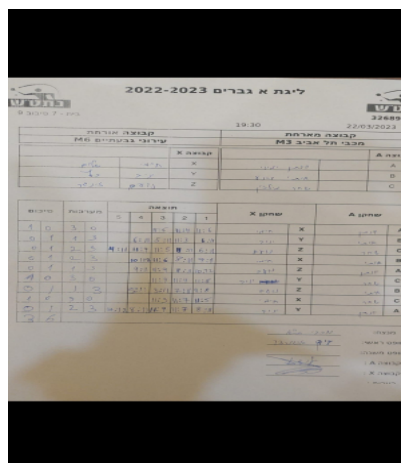

קבוצה אורחת			קבוצה מארחת		
עירוני גבעתיים M6			מכבי תל אביב M3		
עירוני גבעתיים M6		קבוצה X	מכבי תל אביב M3		קבוצה A
חיימי שלום	5753	X	יונתן ימיני	8082	A
יניב כץ	5674	Y	איתי ברנע	8287	B
נועם זינגר	5542	Z	שחר מילצ'ן	7390	C

סכום	מערכות	תוצאה					שחקן X	שחקן A		
		5	4	3	2	1				
1 0	3 0			11/5	11/4	11/6	חיימי שלום	X	יונתן ימיני	A
1 1	1 3		6/11	5/11	11/3	6/11	יניב כץ	Y	איתי ברנע	B
1 2	2 3	4/11	11/9	11/5	8/11	6/11	נועם זינגר	Z	שחר מילצ'ן	C
1 3	1 3		10/12	11/6	8/11	9/11	חיימי שלום	X	איתי ברנע	B
1 4	1 3		9/11	11/9	8/11	10/12	נועם זינגר	Z	יונתן ימיני	A
2 4	3 0			11/4	11/4	11/5	יניב כץ	Y	שחר מילצ'ן	C
2 5	1 3		5/11	3/11	7/11	11/8	נועם זינגר	Z	איתי ברנע	B
3 5	3 0			11/3	11/7	11/5	חיימי שלום	X	שחר מילצ'ן	C
3 6	2 3	10/12	8/11	11/9	11/7	8/11	יניב כץ	Y	יונתן ימיני	A
3	6									