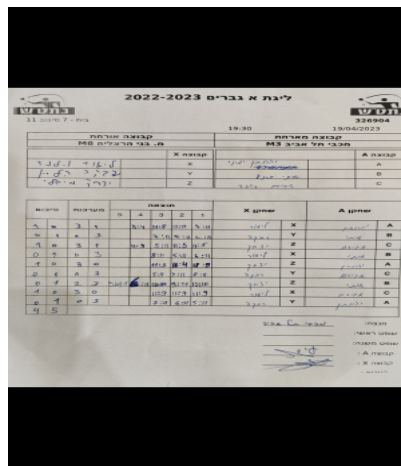

קבוצה אורחת			קבוצה מארחת		
בני הרצליה M8			מכבי תל אביב M3		
בני הרצליה M8		קבוצה X	מכבי תל אביב M3		קבוצה A
☐☐☐☐☐☐☐☐☐☐	7249	X	יונתן ימיני	8082	A
☐☐☐☐☐☐☐☐☐☐	8054	Y	איתי ברנע	8287	B
☐☐☐☐☐☐☐☐☐☐	1683	Z	אבירם רייכר	6879	C

סכום	מערכות	תוצאה					שחקן X		שחקן A			
		5	4	3	2	1						
1	0	3	1		11/4	11/8	12/10	3/11	ליאור וילנר	X	יונתן ימיני	A
1	1	0	3			7/11	6/11	2/11	רבקה קליין	Y	איתי ברנע	B
2	1	3	1		11/9	5/11	11/3	11/5	יצחק מיאלי	Z	אבירם רייכר	C
2	2	0	3			8/11	5/11	6/11	ליאור וילנר	X	איתי ברנע	B
3	2	3	0			11/3	11/4	11/9	יצחק מיאלי	Z	יונתן ימיני	A
3	3	0	3			5/11	4/11	8/11	רבקה קליין	Y	אבירם רייכר	C
3	4	2	3	3/11	6/11	12/10	3/11	12/10	יצחק מיאלי	Z	איתי ברנע	B
4	4	3	0			11/9	11/9	11/9	ליאור וילנר	X	אבירם רייכר	C
4	5	0	3			7/11	6/11	5/11	רבקה קליין	Y	יונתן ימיני	A
4	5											

מנצח: מכבי תל אביב M3
שופט ראשי:
שופט משנה:
קבוצה A : מכבי תל אביב M3
קבוצה X : בני הרצליה M8
הערות :