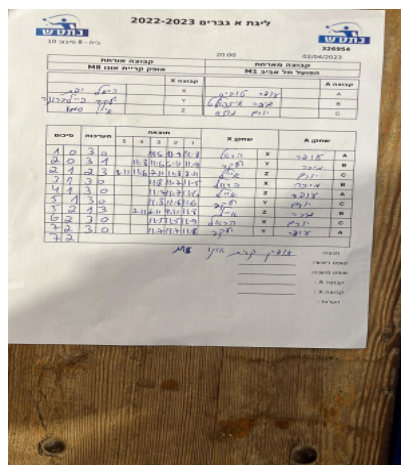

קבוצה אורחת			קבוצה מארחת		
אופק קריית אונו M8			הפועל תל אביב M1		
אופק קריית אונו M8		קבוצה X	הפועל תל אביב M1		קבוצה A
הראל יפת	3832	X	עופר טוביס	7443	A
יעקב היילברונר	7067	Y	מיכה אנהולט	4714	B
איל סמו	3831	Z	יורם מוזס	4700	C

סכום	מערכות	תוצאה					שחקן X		שחקן A				
		5	4	3	2	1							
1	0	3	0			11/6	11/7	11/8	הראל יפת	X	עופר טוביס	A	
2	0	3	1			11/6	11/8	7/11	11/8	יעקב היילברונר	Y	מיכה אנהולט	B
2	1	2	3	7/11	11/8	11/8	7/11	6/11	איל סמו	Z	יורם מוזס	C	
3	1	3	0			11/7	11/6	11/5	הראל יפת	X	מיכה אנהולט	B	
4	1	3	0			11/8	11/8	11/7	איל סמו	Z	עופר טוביס	A	
5	1	3	0			11/7	11/8	11/7	יעקב היילברונר	Y	יורם מוזס	C	
5	2	1	3	9/11	8/11	11/8	7/11		איל סמו	Z	מיכה אנהולט	B	
6	2	3	0			11/6	11/5	11/7	הראל יפת	X	יורם מוזס	C	
7	2	3	0			11/9	11/7	11/5	יעקב היילברונר	Y	עופר טוביס	A	
7	2												