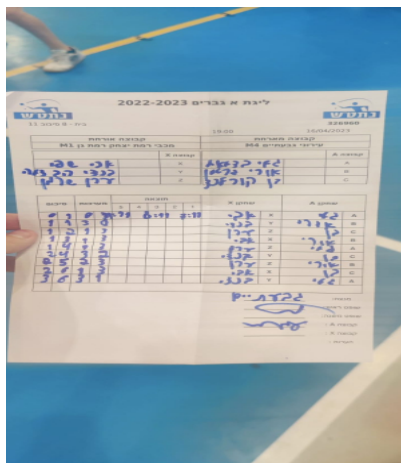

קבוצה אורחת			קבוצה מארחת		
מכבי רמת יצחק רמת גן M1			עירוני גבעתיים M4		
מכבי רמת יצחק רמת גן M1		קבוצה X	עירוני גבעתיים M4		קבוצה A
אבי שפי	988	X	גלי בצלאל	6960	A
בן ציון הבדלה	1457	Y	אורי גרטמן	7469	B
ערן שרמן	6807	Z	בן קורלנד	6970	C

סכום	מערכות	תוצאה					שחקן X	שחקן A				
		5	4	3	2	1						
0	1	0	3			6/11	7/11	6/11	אבי שפי	X	גלי בצלאל	A
1	1	3	0			11/9	11/8	11/9	בן ציון הבדלה	Y	אורי גרטמן	B
1	2	1	3		7/11	7/11	11/9	8/11	ערן שרמן	Z	בן קורלנד	C
1	3	1	3		8/11	8/11	11/9	8/11	אבי שפי	X	אורי גרטמן	B
1	4	0	3			9/11	7/11	8/11	ערן שרמן	Z	גלי בצלאל	A
2	4	3	2	11/9	6/11	12/10	8/11	11/9	בן ציון הבדלה	Y	בן קורלנד	C
2	5	2	3	6/11	11/7	8/11	8/11	11/8	ערן שרמן	Z	אורי גרטמן	B
2	6	1	3		8/11	9/11	8/11	11/7	אבי שפי	X	בן קורלנד	C
3	6	3	1		11/9	11/7	11/4	4/11	בן ציון הבדלה	Y	גלי בצלאל	A
3	6											