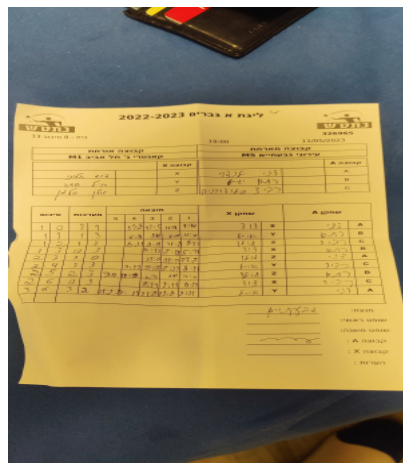

קבוצה אורחת			קבוצה מארחת		
קאנטרי ג' תל אביב M1			עירוני גבעתיים M5		
קאנטרי ג' תל אביב M1		קבוצה X	עירוני גבעתיים M5		קבוצה A
דוד אלוני	8117	X	דניאל לנדוי	6958	A
אייל שדה	8118	Y	רתם יגיל	6941	B
גולן סלמן	2575	Z	רביד סלודובניק	4244	C

סכום	מערכות	תוצאה					שחקן X		שחקן A			
		5	4	3	2	1						
1	0	3	1		11/4	11/5	9/11	11/8	דוד אלוני	X	דניאל לנדוי	A
1	1	1	3		6/11	8/11	11/7	8/11	אייל שדה	Y	רתם יגיל	B
1	2	1	3		7/11	8/11	11/9	9/11	גולן סלמן	Z	רביד סלודובניק	C
1	3	0	3			7/11	9/11	8/11	דוד אלוני	X	רתם יגיל	B
2	3	3	0			11/9	11/8	11/7	גולן סלמן	Z	דניאל לנדוי	A
2	4	1	3		7/11	6/11	8/11	11/9	אייל שדה	Y	רביד סלודובניק	C
2	5	2	3	9/11	11/8	9/11	11/8	9/11	גולן סלמן	Z	רתם יגיל	B
2	6	0	3			7/11	8/11	7/11	דוד אלוני	X	רביד סלודובניק	C
3	6	3	2	11/8	8/11	11/7	11/9	8/11	אייל שדה	Y	דניאל לנדוי	A
3	6											