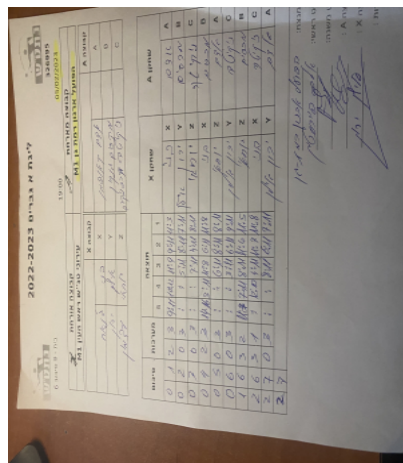

קבוצה אורחת			קבוצה מארחת		
עירוני טנ"ש ראש העין M1			הפועל ארנון רמת גן M1		
עירוני טנ"ש ראש העין M1		קבוצה X	הפועל ארנון רמת גן M1		קבוצה A
בני חי ג'נאח	8454	X	אדם קאופמן	252	A
ירון אילן	7110	Y	מקסים גנקין	8447	B
יוחאי עצמון	7312	Z	ניקיטה קרסניקוב	8680	C

סכום	מערכות	תוצאה					שחקן X		שחקן A			
		5	4	3	2	1						
0	1	2	3	9/11	10/12	11/9	9/11	11/3	בני חי ג'נאח	X	אדם קאופמן	A
0	2	0	3			5/11	8/11	7/11	ירון אילן	Y	מקסים גנקין	B
0	3	0	3			7/11	4/11	8/11	יוחאי עצמון	Z	ניקיטה קרסניקוב	C
0	4	2	3	14/16	3/11	11/8	6/11	11/8	בני חי ג'נאח	X	מקסים גנקין	B
0	5	0	3			6/11	8/11	8/11	יוחאי עצמון	Z	אדם קאופמן	A
0	6	0	3			3/11	6/11	9/11	ירון אילן	Y	ניקיטה קרסניקוב	C
1	6	3	2	11/3	7/11	8/11	11/6	11/5	יוחאי עצמון	Z	מקסים גנקין	B
2	6	3	1		12/10	4/11	11/7	11/8	בני חי ג'נאח	X	ניקיטה קרסניקוב	C
2	7	0	3			8/11	6/11	7/11	ירון אילן	Y	אדם קאופמן	A
2	7											