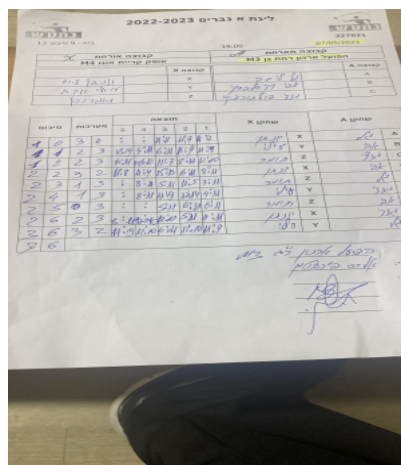

קבוצה אורחת			קבוצה מארחת		
אופק קריית אונו M4			הפועל ארנון רמת גן M3		
אופק קריית אונו M4		קבוצה X	הפועל ארנון רמת גן M3		קבוצה A
יונתן לייש	7666	X	גל לישה	8116	A
עילי אביב	7668	Y	אבי ויציסלאבסקי	1676	B
תומר כהן	6825	Z	גנאדי פולטורצקי	5839	C

סכום	מערכות	תוצאה					שחקן X		שחקן A			
		5	4	3	2	1						
1	0	3	0			11/8	11/9	11/7	יונתן לייש	X	גל לישה	A
1	1	2	3	12/14	4/11	6/11	11/9	11/9	עילי אביב	Y	אבי ויציסלאבסקי	B
1	2	2	3	6/11	10/12	11/7	8/11	12/10	תומר כהן	Z	גנאדי פולטורצקי	C
2	2	3	2	11/8	11/4	15/13	6/11	8/11	יונתן לייש	X	אבי ויציסלאבסקי	B
2	3	1	3		8/11	5/11	11/5	7/11	תומר כהן	Z	גל לישה	A
2	4	1	3		8/11	11/9	12/14	4/11	עילי אביב	Y	גנאדי פולטורצקי	C
2	5	0	3			5/11	6/11	6/11	תומר כהן	Z	אבי ויציסלאבסקי	B
2	6	2	3	5/11	12/10	12/10	5/11	4/11	יונתן לייש	X	גנאדי פולטורצקי	C
3	6	3	2	11/9	10/12	6/11	12/10	11/9	עילי אביב	Y	גל לישה	A
3	6											