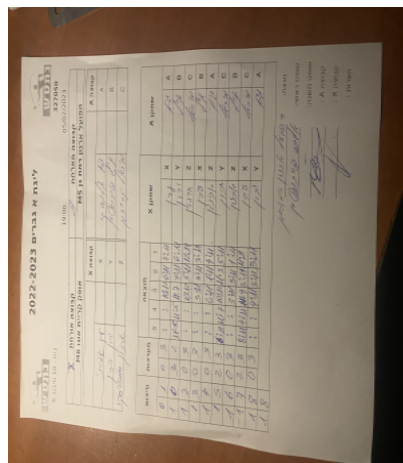

קבוצה אורחת			קבוצה מארחת		
אופק קריית אונו M6			הפועל ארנון רמת גן M5		
אופק קריית אונו M6		קבוצה X	הפועל ארנון רמת גן M5		קבוצה A
□□□□□□□□	6831	X	גיא אלנסקי	889	A
□□□□□□□□	5451	Y	אייל פיירשטיין	764	B
□□□□□□□□□□□□□□	7035	Z	מיכאל קרייזמן	3728	C

סכום	מערכות	תוצאה					שחקן X		שחקן A			
		5	4	3	2	1						
0	1	0	3			10/12	8/11	4/11	ערן אמיתי	X	גיא אלנסקי	A
1	1	3	2	11/5	11/4	11/7	5/11	6/11	ירון כהן	Y	אייל פיירשטיין	B
1	2	0	3			10/12	5/11	12/14	ארנון סמבורסקי	Z	מיכאל קרייזמן	C
1	3	0	3			3/11	3/11	3/11	ערן אמיתי	X	אייל פיירשטיין	B
1	4	0	3			6/11	1/11	4/11	ארנון סמבורסקי	Z	גיא אלנסקי	A
1	5	2	3	6/11	11/7	10/12	11/3	5/11	ירון כהן	Y	מיכאל קרייזמן	C
1	6	0	3			3/11	3/11	1/11	ארנון סמבורסקי	Z	אייל פיירשטיין	B
1	7	2	3	8/11	4/11	11/9	3/11	11/8	ערן אמיתי	X	מיכאל קרייזמן	C
1	8	0	3			9/11	3/11	3/11	ירון כהן	Y	גיא אלנסקי	A
1	8											

מנצח: הפועל ארנון רמת גן M5  
 שופט ראשי: \_\_\_\_\_  
 שופט משנה: \_\_\_\_\_  
 קבוצה A: הפועל ארנון רמת גן M5  
 קבוצה X: אופק קריית אונו M6  
 הערות: