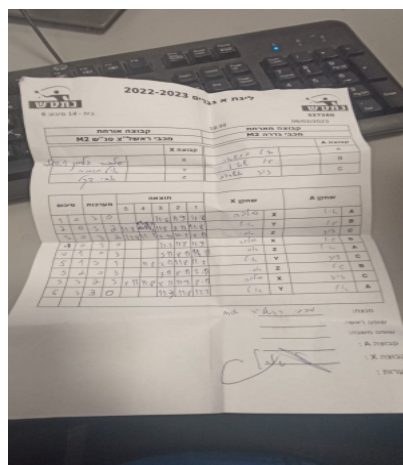

סכום	מערכות	תוצאה					שחקן X		שחקן A			
		5	4	3	2	1						
1	0	3	0			11/8	11/9	11/8	ויאצ'סלב גלפמן	X	אייל בינשטוק	A
2	0	3	2	11/8	11/1	7/11	11/9	8/11	אייל תומר	Y	גיל שטיין	B
3	0	3	2	13/11	11/6	7/11	11/9	8/11	אברהם דקל	Z	דוד אשרוב	C
4	0	3	0			11/8	11/7	11/7	ויאצ'סלב גלפמן	X	גיל שטיין	B
4	1	2	3	6/11	11/6	6/11	11/5	5/11	אברהם דקל	Z	אייל בינשטוק	A
5	1	3	0			11/8	11/7	11/6	אייל תומר	Y	דוד אשרוב	C
5	2	0	3			4/11	5/11	6/11	אברהם דקל	Z	גיל שטיין	B
5	3	2	3	6/11	11/5	6/11	11/5	4/11	ויאצ'סלב גלפמן	X	דוד אשרוב	C
6	3	3	0			11/8	11/7	11/6	אייל תומר	Y	אייל בינשטוק	A
6	3											