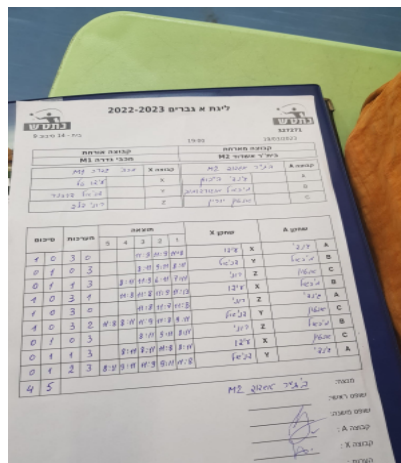

קבוצה אורחת			קבוצה מארחת		
מכבי גדרה M1			בית"ר אשדוד M2		
מכבי גדרה M1		קבוצה X	בית"ר אשדוד M2		קבוצה A
4 4 4 4 4 4	3035	X	גינדי בייבוק	3858	A
4 4 4 4 4 4 4 4 4 4 4 4	952	Y	מיכאל מוגורדומוב	4169	B
4 4 4 4 4 4 4 4	7360	Z	אנטון יורין	8631	C

סכום	מערכות	תוצאה					שחקן X		שחקן A			
		5	4	3	2	1						
1	0	3	0			11/9	11/9	11/8	עידו טל	X	גינדי בייבוק	A
1	1	0	3			8/11	9/11	8/11	דניאל דרזנר	Y	מיכאל מוגורדומוב	B
1	2	1	3			8/11	11/9	6/11	רוני פלד	Z	אנטון יורין	C
2	2	3	1			11/8	11/8	11/9	עידו טל	X	מיכאל מוגורדומוב	B
3	2	3	0			11/8	11/7	11/8	רוני פלד	Z	גינדי בייבוק	A
4	2	3	2	11/8	8/11	11/9	11/8	9/11	דניאל דרזנר	Y	אנטון יורין	C
4	3	0	3			8/11	9/11	8/11	רוני פלד	Z	מיכאל מוגורדומוב	B
4	4	1	3			8/11	8/11	11/8	עידו טל	X	אנטון יורין	C
4	5	2	3	8/11	9/11	11/9	9/11	91/89	דניאל דרזנר	Y	גינדי בייבוק	A
4	5											