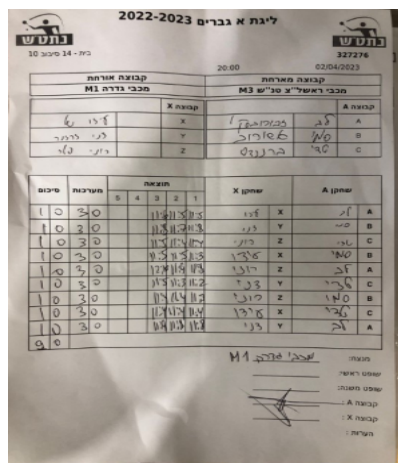

קבוצה אורחת			קבוצה מארחת		
מכבי גדרה M1			מכבי ראשלי"צ טנ"ש M3		
מכבי גדרה M1		קבוצה X	מכבי ראשלי"צ טנ"ש M3		קבוצה A
4444	3035	X	לב זבורובסקי	4164	A
44444444	952	Y	סמי אשרוב	5625	B
44444444	7360	Z	טדי פרננדס	8308	C

סכום	מערכות	תוצאה					שחקן X		שחקן A			
		5	4	3	2	1						
1	0	3	0			11/6	11/5	11/5	עידו טל	X	לב זבורובסקי	A
2	0	3	0			11/8	11/7	11/8	דניאל דרזנר	Y	סמי אשרוב	B
3	0	3	0			11/5	11/4	11/4	רוני פלד	Z	טדי פרננדס	C
4	0	3	0			11/5	11/5	11/3	עידו טל	X	סמי אשרוב	B
5	0	3	0			12/10	11/9	11/8	רוני פלד	Z	לב זבורובסקי	A
6	0	3	0			11/5	11/3	11/2	דניאל דרזנר	Y	טדי פרננדס	C
7	0	3	0			11/4	11/4	11/3	רוני פלד	Z	סמי אשרוב	B
8	0	3	0			11/4	11/4	11/4	עידו טל	X	טדי פרננדס	C
9	0	3	0			11/9	11/8	11/8	דניאל דרזנר	Y	לב זבורובסקי	A
9	0											