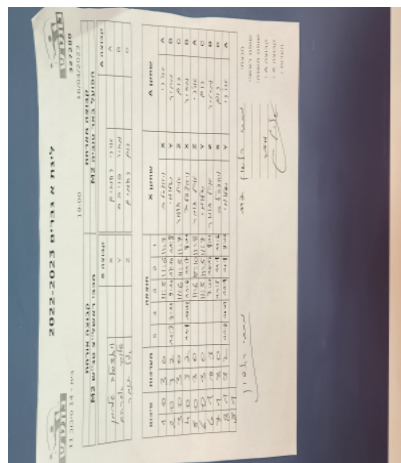

| קבוצה אורחת          |      |         | קבוצה מארחת        |      |         |
|----------------------|------|---------|--------------------|------|---------|
| מכבי ראשלי"צ טנ"ש M2 |      |         | הפועל באר טוביה M2 |      |         |
| מכבי ראשלי"צ טנ"ש M2 |      | קבוצה X | הפועל באר טוביה M2 |      | קבוצה A |
| 444444 444444        | 1798 | X       | אורי רחמים         | 7216 | A       |
| 444444 444444        | 2848 | Y       | מאיר פריבס         | 939  | B       |
| 444444 444444        | 1796 | Z       | רום רחמים          | 7215 | C       |

| סכום | מערכות | תוצאה |   |      |       |      | שחקן X |      | שחקן A         |   |            |   |
|------|--------|-------|---|------|-------|------|--------|------|----------------|---|------------|---|
|      |        | 5     | 4 | 3    | 2     | 1    |        |      |                |   |            |   |
| 1    | 0      | 3     | 0 |      |       | 11/5 | 11/6   | 11/7 | ויאצ'סלב גלפמן | X | אורי רחמים | A |
| 2    | 0      | 3     | 2 | 11/3 | 7/11  | 9/11 | 12/10  | 11/8 | שלומי אברהם    | Y | מאיר פריבס | B |
| 3    | 0      | 3     | 0 |      |       | 11/6 | 11/5   | 11/7 | אייל תומר      | Z | רום רחמים  | C |
| 4    | 0      | 3     | 2 | 11/8 | 10/12 | 11/6 | 11/7   | 8/11 | ויאצ'סלב גלפמן | X | מאיר פריבס | B |
| 5    | 0      | 3     | 0 |      |       | 11/6 | 12/10  | 11/8 | אייל תומר      | Z | אורי רחמים | A |
| 6    | 0      | 3     | 0 |      |       | 11/5 | 11/5   | 11/7 | שלומי אברהם    | Y | רום רחמים  | C |
| 6    | 1      | 0     | 3 |      |       | 7/11 | 10/12  | 8/11 | אייל תומר      | Z | מאיר פריבס | B |
| 7    | 1      | 3     | 0 |      |       | 11/5 | 11/8   | 11/6 | ויאצ'סלב גלפמן | X | רום רחמים  | C |
| 8    | 1      | 3     | 2 | 11/6 | 10/12 | 11/8 | 11/8   | 9/11 | שלומי אברהם    | Y | אורי רחמים | A |
| 8    | 1      |       |   |      |       |      |        |      |                |   |            |   |