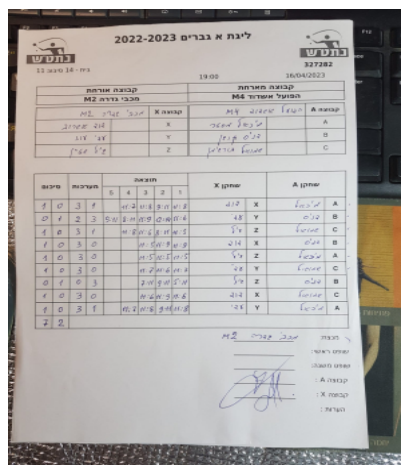

קבוצה אורחת			קבוצה מארחת		
מכבי גדרה M2			הפועל אשדוד M4		
מכבי גדרה M2		קבוצה X	הפועל אשדוד M4		קבוצה A
44444 4444	423	X	מיכאל מסטר	7958	A
4444 4444	8726	Y	דניס קוגן	3044	B
444444 4444	8530	Z	שמואל תורג'מן	2875	C

סכום	מערכות	תוצאה					שחקן X		שחקן A			
		5	4	3	2	1						
1	0	3	1		11/7	11/8	9/11	11/8	דוד אשרוב	X	מיכאל מסטר	A
1	1	2	3	9/11	8/11	11/9	12/14	11/6	עדי עוז	Y	דניס קוגן	B
2	1	3	1		11/8	11/6	8/11	11/3	גיל שטיין	Z	שמואל תורג'מן	C
3	1	3	0			11/5	11/9	11/9	דוד אשרוב	X	דניס קוגן	B
4	1	3	0			11/5	11/5	11/5	גיל שטיין	Z	מיכאל מסטר	A
5	1	3	0			11/7	11/6	11/7	עדי עוז	Y	שמואל תורג'מן	C
5	2	0	3			6/11	9/11	5/11	גיל שטיין	Z	דניס קוגן	B
6	2	3	0			11/6	11/9	11/6	דוד אשרוב	X	שמואל תורג'מן	C
7	2	3	1		11/8	11/8	9/11	11/8	עדי עוז	Y	מיכאל מסטר	A
7	2											