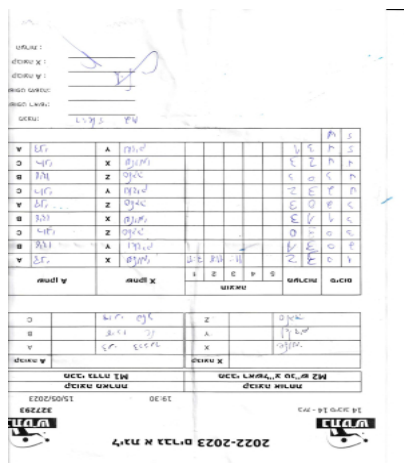

# ליגת א גברים 2022-2023

בית - 14 סיבוב 14

327293

19:30

15/05/2023

קבוצה אורחת		קבוצה מארחת	
מכבי ראשלי"צ טני"ש M2		מכבי גדרה M1	
מכבי ראשלי"צ טני"ש M2		קבוצה X	קבוצה A
2848	X	דניאל דרזנר	A
8125	Y	עידו טל	B
1798	Z	רוני פלד	C

סכום	מערכות	תוצאה					שחקן X		שחקן A			
		5	4	3	2	1						
1	0	3	2	11/8	9/11	11/8	9/11	11/8	שלומי אברהם	X	דניאל דרזנר	A
2	0	3	1		11/8	11/7	9/11	11/8	ואדים קוטליאר	Y	עידו טל	B
3	0	3	0			11/7	11/8	11/9	ויאצ'סלב גלפמן	Z	רוני פלד	C
3	1	1	3		7/11	8/11	11/9	8/11	שלומי אברהם	X	עידו טל	B
3	2	0	3			7/11	8/11	9/11	ויאצ'סלב גלפמן	Z	דניאל דרזנר	A
4	2	3	2	11/8	11/5	11/6	7/11	8/11	ואדים קוטליאר	Y	רוני פלד	C
4	3	0	3			6/11	9/11	8/11	ויאצ'סלב גלפמן	Z	עידו טל	B
4	4	2	3	6/11	11/8	11/9	7/11	8/11	שלומי אברהם	X	רוני פלד	C
5	4	3	1		11/8	11/7	8/11	11/8	ואדים קוטליאר	Y	דניאל דרזנר	A
5	4											