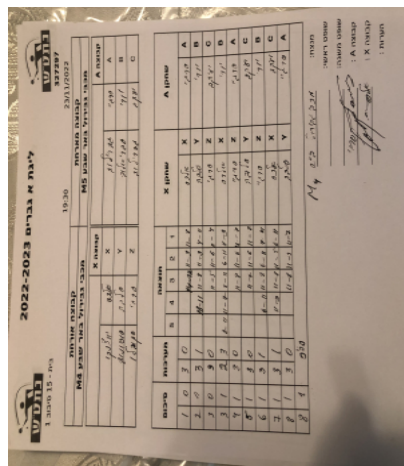

| קבוצה אורחת | | קבוצה מארחת | |
|------------------------|---------|------------------------|---------|
| מכבי גבירול באר שבע M4 | | מכבי גבירול באר שבע M5 | |
| M4 מכבי גבירול באר שבע | קבוצה X | M5 מכבי גבירול באר שבע | קבוצה A |
| 4444444444 | 4246 X | סרגיי גברילוב | 4247 A |
| 4444444444 | 1340 Y | יורי גברילוב | 8442 B |
| 4444444444 | 4248 Z | יעקב גברילוב | 8443 C |

| סכום | מערכות | תוצאה | | | | | שחקן X | שחקן A | | | | | |
|----------|----------|-------|---|------|------|-------|--------|--------|------------------|-------------------|---------------|---------------|---|
| | | 5 | 4 | 3 | 2 | 1 | | | | | | | |
| 1 | 0 | 3 | 0 | | | 14/12 | 11/9 | 11/8 | אלכסנדר יורצ'נקו | X | סרגיי גברילוב | A | |
| 2 | 0 | 3 | 1 | | | 13/11 | 11/8 | 11/9 | 4/11 | ויאצ'יסלב סוסונוב | Y | יורי גברילוב | B |
| 3 | 0 | 3 | 0 | | | 11/5 | 11/6 | 11/4 | | סרגיי סקובלו | Z | יעקב גברילוב | C |
| 3 | 1 | 2 | 3 | 8/11 | 11/7 | 8/11 | 6/11 | 11/9 | | אלכסנדר יורצ'נקו | X | יורי גברילוב | B |
| 4 | 1 | 3 | 0 | | | 11/8 | 11/6 | 11/7 | | סרגיי סקובלו | Z | סרגיי גברילוב | A |
| 5 | 1 | 3 | 0 | | | 11/7 | 11/6 | 11/7 | | ויאצ'יסלב סוסונוב | Y | יעקב גברילוב | C |
| 6 | 1 | 3 | 1 | | 11/8 | 11/8 | 6/11 | 11/4 | | סרגיי סקובלו | Z | יורי גברילוב | B |
| 7 | 1 | 3 | 1 | | 11/9 | 11/8 | 11/5 | 6/11 | | אלכסנדר יורצ'נקו | X | יעקב גברילוב | C |
| 8 | 1 | 3 | 0 | | | 11/8 | 11/5 | 11/7 | | ויאצ'יסלב סוסונוב | Y | סרגיי גברילוב | A |
| 8 | 1 | | | | | | | | | | | | |