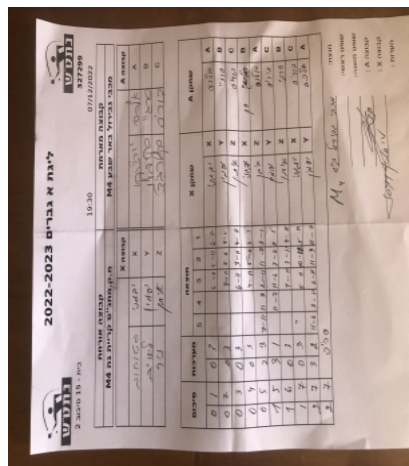

קבוצה אורחת			קבוצה מארחת		
מ.ק.מתנ"ס קריית גת M4			מכבי גבירול באר שבע M4		
מ.ק.מתנ"ס קריית גת M4		קבוצה X	מכבי גבירול באר שבע M4		קבוצה A
444444 444444	8304	X	אלכסנדר יורצ'נקו	4246	A
444444 444444	7037	Y	סרגיי סקובלו	4248	B
4444 444444	8305	Z	בוריס סקליארביץ	1700	C

סכום	מערכות	תוצאה					שחקן X	שחקן A				
		5	4	3	2	1						
0	1	0	3			6/11	5/11	6/11	יבגני פטוחוב	X	אלכסנדר יורצ'נקו	A
0	2	0	3			4/11	8/11	4/11	יסמין לאויב	Y	סרגיי סקובלו	B
0	3	0	3			6/11	3/11	4/11	איתן ניר	Z	בוריס סקליארביץ	C
0	4	0	3			4/11	5/11	4/11	יבגני פטוחוב	X	סרגיי סקובלו	B
0	5	2	3	7/11	11/9	2/11	11/7	8/11	איתן ניר	Z	אלכסנדר יורצ'נקו	A
1	5	3	1		11/7	11/6	8/11	11/5	יסמין לאויב	Y	בוריס סקליארביץ	C
1	6	0	3			4/11	3/11	4/11	איתן ניר	Z	סרגיי סקובלו	B
1	7	0	3			5/11	10/12	5/11	יבגני פטוחוב	X	בוריס סקליארביץ	C
2	7	3	2	11/6	8/11	6/11	11/9	11/7	יסמין לאויב	Y	אלכסנדר יורצ'נקו	A
2	7											