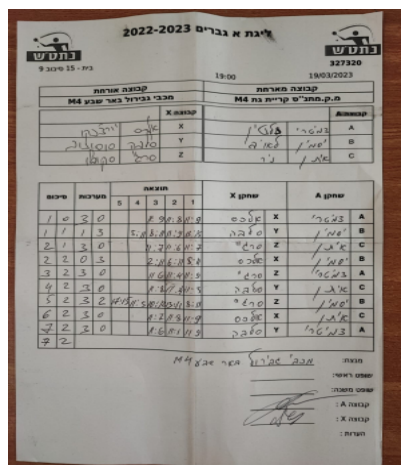

קבוצה אורחת			קבוצה מארחת		
מכבי גבירול באר שבע M4			עמותת בני קריית גת M4		
מכבי גבירול באר שבע M4		קבוצה X	עמותת בני קריית גת M4		קבוצה A
44444444444444444444	4246	X	דמיטרי זלטין	5962	A
44444444444444444444	1340	Y	יסמין לאויב	7037	B
44444444444444444444	4248	Z	איתן ניר	8305	C

סכום	מערכות	תוצאה					שחקן X		שחקן A			
		5	4	3	2	1						
1	0	3	0			11/9	11/8	11/9	אלכסנדר יורצ'נקו	X	דמיטרי זלטין	A
1	1	1	3		5/11	8/11	11/9	13/15	ויאצ'סלב סוסונוב	Y	יסמין לאויב	B
2	1	3	0			11/7	11/6	11/7	סרגיי סקובלו	Z	איתן ניר	C
2	2	0	3			2/11	6/11	8/11	אלכסנדר יורצ'נקו	X	יסמין לאויב	B
3	2	3	0			11/6	11/4	11/9	סרגיי סקובלו	Z	דמיטרי זלטין	A
4	2	3	0			11/8	11/4	11/5	ויאצ'סלב סוסונוב	Y	איתן ניר	C
5	2	3	2	17/15	11/5	10/12	13/11	8/11	סרגיי סקובלו	Z	יסמין לאויב	B
6	2	3	0			11/7	11/8	11/9	אלכסנדר יורצ'נקו	X	איתן ניר	C
7	2	3	0			11/6	11/1	11/9	ויאצ'סלב סוסונוב	Y	דמיטרי זלטין	A
7	2											

מנצח: מכבי גבירול באר שבע M4

שופט ראשי: \_\_\_\_\_

שופט משנה: \_\_\_\_\_

קבוצה A: עמותת בני קריית גת M4

קבוצה X: מכבי גבירול באר שבע M4

הערות: \_\_\_\_\_