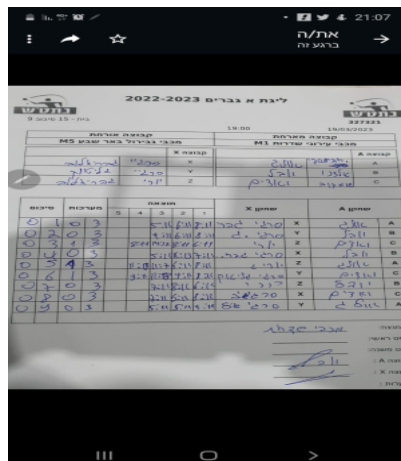

קבוצה אורחת			קבוצה מארחת		
מכבי גבירול באר שבע M5			מכבי עירוני שדרות M1		
מכבי גבירול באר שבע M5		קבוצה X	מכבי עירוני שדרות M1		קבוצה A
4247	X	אולג ירובינסקי	6669	A	
1706	Y	יובל טולדנו	6668	B	
8442	Z	ודים שומקוב	1208	C	

סכום	מערכות	תוצאה					שחקן X		שחקן A			
		5	4	3	2	1						
0	1	0	3			5/11	6/11	8/11	סרגיי גבריאילוב	X	אולג ירובינסקי	A
0	2	0	3			9/11	6/11	8/11	סרגיי גליטיוק	Y	יובל טולדנו	B
0	3	1	3		8/11	14/12	8/11	6/11	יורי גבריאילוב	Z	ודים שומקוב	C
0	4	0	3			5/11	11/13	7/11	סרגיי גבריאילוב	X	יובל טולדנו	B
0	5	1	3		11/13	11/7	6/11	8/11	יורי גבריאילוב	Z	אולג ירובינסקי	A
0	6	1	3		9/11	11/8	9/11	8/11	סרגיי גליטיוק	Y	ודים שומקוב	C
0	7	0	3			7/11	8/11	6/11	יורי גבריאילוב	Z	יובל טולדנו	B
0	8	0	3			7/11	6/11	8/11	סרגיי גבריאילוב	X	ודים שומקוב	C
0	9	0	3			5/11	5/11	4/11	סרגיי גליטיוק	Y	אולג ירובינסקי	A
0	9											