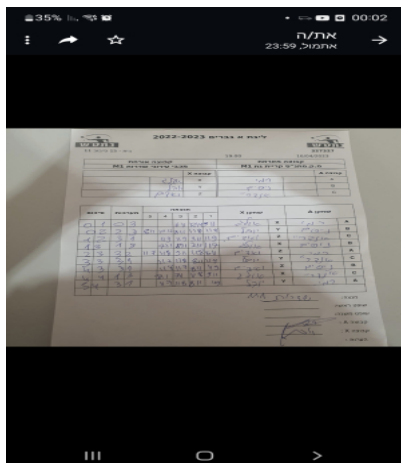

קבוצה אורחת			קבוצה מארחת		
מכבי עירוני שדרות M1			מ.ק.מתנ"ס קריית גת M1		
מכבי עירוני שדרות M1		קבוצה X	מ.ק.מתנ"ס קריית גת M1		קבוצה A
4444444444 4444	6669	X	רמי שלומוב	2132	A
44444444 4444	6668	Y	ניסים באבי	4718	B
44444444 4444	1208	Z	אנדרי שינדלר	2130	C

סכום	מערכות	תוצאה					שחקן X		שחקן A			
		5	4	3	2	1						
0	1	0	3			6/11	12/14	9/11	אולג ירובינסקי	X	רמי שלומוב	A
0	2	2	3	8/11	10/12	8/11	11/8	11/8	יובל טולדנו	Y	ניסים באבי	B
1	2	3	1		11/9	11/9	11/9	9/11	ודים שומקוב	Z	אנדרי שינדלר	C
1	3	1	3		7/11	8/11	2/11	11/7	אולג ירובינסקי	X	ניסים באבי	B
2	3	3	2	11/7	11/8	9/11	11/8	8/11	ודים שומקוב	Z	רמי שלומוב	A
3	3	3	1		11/7	11/8	8/11	11/9	יובל טולדנו	Y	אנדרי שינדלר	C
4	3	3	1		11/8	11/7	8/11	11/9	ודים שומקוב	Z	ניסים באבי	B
4	4	1	3		8/11	7/11	11/8	9/11	אולג ירובינסקי	X	אנדרי שינדלר	C
5	4	3	1		11/7	11/8	8/11	11/9	יובל טולדנו	Y	רמי שלומוב	A
5	4											