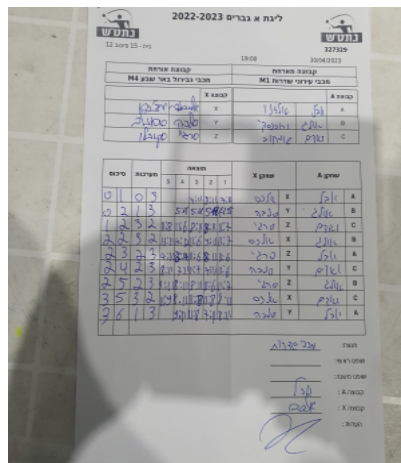

קבוצה אורחת			קבוצה מארחת		
מכבי גבירול באר שבע M4			מכבי עירוני שדרות M1		
מכבי גבירול באר שבע M4		קבוצה X	מכבי עירוני שדרות M1		קבוצה A
4444444444444444	4246	X	יובל טולדנו	6668	A
4444444444444444	1340	Y	אולג ירובינסקי	6669	B
4444444444444444	4248	Z	ודים שומקוב	1208	C

סכום	מערכות	תוצאה					שחקן X		שחקן A			
		5	4	3	2	1						
0	1	0	3			4/11	8/11	7/11	אלכסנדר יורצ'נקו	X	יובל טולדנו	A
0	2	1	3			5/11	5/11	5/11	11/5	Y	אולג ירובינסקי	B
1	2	3	2	11/8	11/6	8/11	8/11	11/7	סרגיי סקובלו	Z	ודים שומקוב	C
2	2	3	2	13/11	10/12	11/6	9/11	11/7	אלכסנדר יורצ'נקו	X	אולג ירובינסקי	B
2	3	2	3	4/11	7/11	11/6	8/11	11/6	סרגיי סקובלו	Z	יובל טולדנו	A
2	4	2	3	8/11	7/11	11/7	7/11	11/6	ויאצ'סלב סוסונוב	Y	ודים שומקוב	C
2	5	2	3	3/11	8/11	8/11	11/6	11/7	סרגיי סקובלו	Z	אולג ירובינסקי	B
3	5	3	2	11/9	8/11	11/8	8/11	11/8	אלכסנדר יורצ'נקו	X	ודים שומקוב	C
3	6	1	3		9/11	11/8	7/11	8/11	ויאצ'סלב סוסונוב	Y	יובל טולדנו	A
3	6											