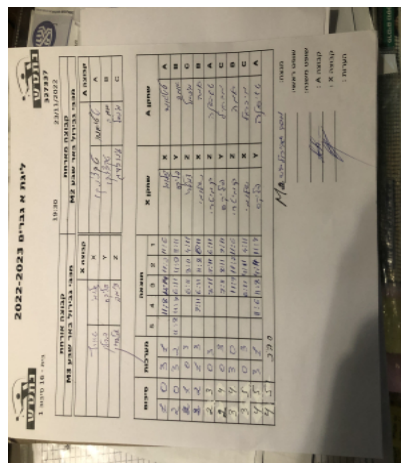

קבוצה אורחת			קבוצה מארחת		
מכבי גבירול באר שבע M3			מכבי גבירול באר שבע M2		
מכבי גבירול באר שבע M3		קבוצה X	מכבי גבירול באר שבע M2		קבוצה A
שלומי שוורץ	2716	X	טטיאנה טקצ'נקו	1394	A
פליקס ברלין	1702	Y	אמה טקצ'נקו	1094	B
דמיטרי גלפרין	1897	Z	מיכאל גינזבורג	1701	C

סכום	מערכות	תוצאה					שחקן X		שחקן A			
		5	4	3	2	1						
1	0	3	1		11/8	12/14	11/2	11/6	שלומי שוורץ	X	טטיאנה טקצ'נקו	A
2	0	3	2	11/8	11/7	6/11	11/9	8/11	פליקס ברלין	Y	אמה טקצ'נקו	B
2	1	0	3			6/11	3/11	4/11	דמיטרי גלפרין	Z	מיכאל גינזבורג	C
2	2	1	3		9/11	6/11	11/8	6/11	שלומי שוורץ	X	אמה טקצ'נקו	B
2	3	0	3			7/11	7/11	6/11	דמיטרי גלפרין	Z	טטיאנה טקצ'נקו	A
2	4	0	3			7/11	8/11	9/11	פליקס ברלין	Y	מיכאל גינזבורג	C
3	4	3	0			11/9	11/7	11/6	דמיטרי גלפרין	Z	אמה טקצ'נקו	B
3	5	0	3			6/11	4/11	4/11	שלומי שוורץ	X	מיכאל גינזבורג	C
4	5	3	1		11/6	11/8	4/11	11/7	פליקס ברלין	Y	טטיאנה טקצ'נקו	A
4	5											