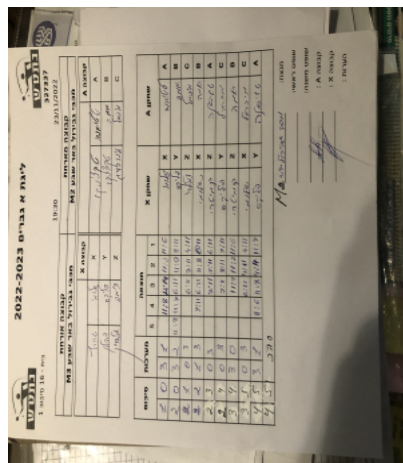

קבוצה אורחת			קבוצה מארחת		
מכבי גבירול באר שבע M3			מכבי גבירול באר שבע M2		
מכבי גבירול באר שבע M3		קבוצה X	מכבי גבירול באר שבע M2		קבוצה A
4 4 4 4 4 4 4 4 4 4	2716	X	טטיאנה טקצ'נקו	1394	A
4 4 4 4 4 4 4 4 4 4	1702	Y	אמה טקצנקו	1094	B
4 4 4 4 4 4 4 4 4 4	1897	Z	מיכאל גינזבורג	1701	C

סכום	מערכות	תוצאה					שחקן X		שחקן A			
		5	4	3	2	1						
1	0	3	1		11/8	12/14	11/2	11/6	שלומי שוורץ	X	טטיאנה טקצ'נקו	A
2	0	3	2	11/8	11/7	6/11	11/9	8/11	פליקס ברלין	Y	אמה טקצנקו	B
2	1	0	3			6/11	3/11	4/11	דמיטרי גלפרין	Z	מיכאל גינזבורג	C
2	2	1	3	9/11	6/11	11/8	6/11		שלומי שוורץ	X	אמה טקצנקו	B
2	3	0	3			7/11	7/11	6/11	דמיטרי גלפרין	Z	טטיאנה טקצ'נקו	A
2	4	0	3			7/11	8/11	9/11	פליקס ברלין	Y	מיכאל גינזבורג	C
3	4	3	0			11/9	11/7	11/6	דמיטרי גלפרין	Z	אמה טקצנקו	B
3	5	0	3			6/11	4/11	4/11	שלומי שוורץ	X	מיכאל גינזבורג	C
4	5	3	1		11/6	11/8	4/11	11/7	פליקס ברלין	Y	טטיאנה טקצ'נקו	A
4	5											