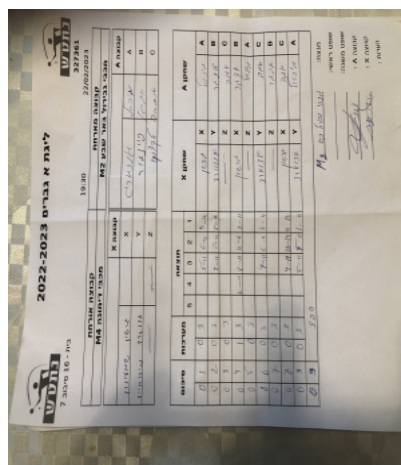

| קבוצה אורחת     |      |         | קבוצה מארחת            |      |         |
|-----------------|------|---------|------------------------|------|---------|
| מכבי דימונה M4  |      |         | מכבי גבירול באר שבע M2 |      |         |
| מכבי דימונה M4  |      | קבוצה X | מכבי גבירול באר שבע M2 |      | קבוצה A |
| גרשון שמונוב    | 7155 | X       | מיכאל גינזבורג         | 1701 | A       |
| אדוארד מיסיחייב | 4511 | Y       | אנו נימי               | 8115 | B       |
| שם:             | ת"ז: | Z       | אמה טקצנקו             | 1094 | C       |

| סכום | מערכות | תוצאה |   |   |      |      | שחקן X | שחקן A |                 |   |                |   |
|------|--------|-------|---|---|------|------|--------|--------|-----------------|---|----------------|---|
|      |        | 5     | 4 | 3 | 2    | 1    |        |        |                 |   |                |   |
| 0    | 1      | 0     | 3 |   |      | 5/11 | 6/11   | 3/11   | גרשון שמונוב    | X | מיכאל גינזבורג | A |
| 0    | 2      | 0     | 3 |   |      | 4/11 | 5/11   | 5/11   | אדוארד מיסיחייב | Y | אנו נימי       | B |
| 0    | 3      | 1     | 2 |   |      | 0/11 | 0/11   | 13/11  |                 | Z | אמה טקצנקו     | C |
| 0    | 4      | 1     | 3 |   | 6/11 | 8/11 | 11/6   | 7/11   | גרשון שמונוב    | X | אנו נימי       | B |
| 0    | 5      | 0     | 3 |   |      | 0/11 | 0/11   | 0/11   |                 | Z | מיכאל גינזבורג | A |
| 0    | 6      | 0     | 3 |   |      | 7/11 | 6/11   | 3/11   | אדוארד מיסיחייב | Y | אמה טקצנקו     | C |
| 0    | 7      | 1     | 2 |   |      | 0/11 | 0/11   | 13/11  |                 | Z | אנו נימי       | B |
| 0    | 8      | 0     | 3 |   |      | 4/11 | 12/14  | 11/13  | גרשון שמונוב    | X | אמה טקצנקו     | C |
| 0    | 9      | 0     | 3 |   |      | 5/11 | 5/11   | 1/11   | אדוארד מיסיחייב | Y | מיכאל גינזבורג | A |
| 0    | 9      |       |   |   |      |      |        |        |                 |   |                |   |