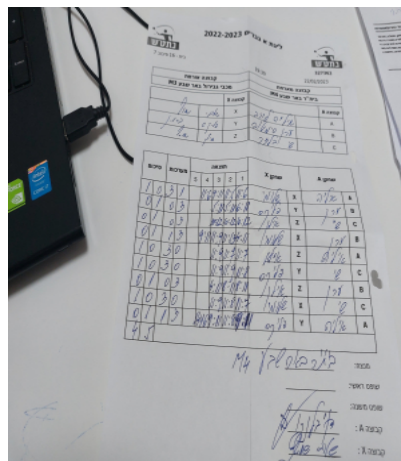

קבוצה אורחת			קבוצה מארחת		
מכבי גבירול באר שבע M3			בית"ר באר שבע M4		
מכבי גבירול באר שבע M3		קבוצה X	בית"ר באר שבע M4		קבוצה A
444444 444444	2716	X	איליה לוייב	4408	A
444444 444444	1702	Y	ערן סימטוב	2751	B
444444 444444	2717	Z	שי בלזר	4309	C

סכום	מערכות	תוצאה					שחקן X		שחקן A			
		5	4	3	2	1						
1	0	3	1		11/6	9/11	11/5	11/6	שלומי שוורץ	X	איליה לוייב	A
1	1	0	3			5/11	6/11	5/11	פליקס ברלין	Y	ערן סימטוב	B
1	2	0	3			10/12	10/12	10/12	אילן שוורץ	Z	שי בלזר	C
1	3	1	3		9/11	11/9	11/13	4/11	שלומי שוורץ	X	ערן סימטוב	B
2	3	3	0			11/9	11/7	11/7	אילן שוורץ	Z	איליה לוייב	A
3	3	3	0			11/9	11/9	11/8	פליקס ברלין	Y	שי בלזר	C
3	4	0	3			4/11	8/11	8/11	אילן שוורץ	Z	ערן סימטוב	B
4	4	3	0			11/9	11/8	11/7	שלומי שוורץ	X	שי בלזר	C
4	5	1	3		14/16	9/11	11/8	9/11	פליקס ברלין	Y	איליה לוייב	A
4	5											

מנצח: בית"ר באר שבע M4  
 שופט ראשי: \_\_\_\_\_  
 שופט משנה: \_\_\_\_\_  
 קבוצה A: בית"ר באר שבע M4  
 קבוצה X: מכבי גבירול באר שבע M3  
 הערות: \_\_\_\_\_