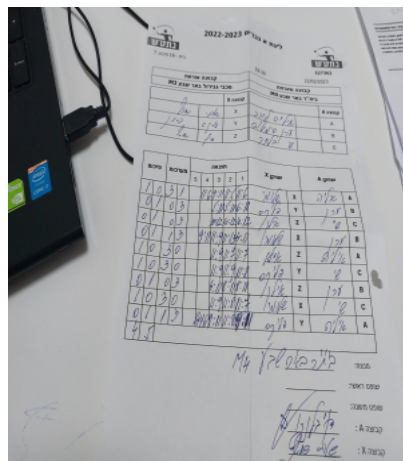

קבוצה אורחת			קבוצה מארחת		
מכבי גבירול באר שבע M3			בית"ר באר שבע M4		
מכבי גבירול באר שבע M3		קבוצה X	בית"ר באר שבע M4		קבוצה A
שלומי שוורץ	2716	X	איליה לוייב	4408	A
פליקס ברלין	1702	Y	ערן סימטוב	2751	B
אילן שוורץ	2717	Z	שי בלזר	4309	C

סכום	מערכות	תוצאה					שחקן X		שחקן A			
		5	4	3	2	1						
1	0	3	1		11/6	9/11	11/5	11/6	שלומי שוורץ	X	איליה לוייב	A
1	1	0	3			5/11	6/11	5/11	פליקס ברלין	Y	ערן סימטוב	B
1	2	0	3			10/12	10/12	10/12	אילן שוורץ	Z	שי בלזר	C
1	3	1	3		9/11	11/9	11/13	4/11	שלומי שוורץ	X	ערן סימטוב	B
2	3	3	0			11/9	11/7	11/7	אילן שוורץ	Z	איליה לוייב	A
3	3	3	0			11/9	11/9	11/8	פליקס ברלין	Y	שי בלזר	C
3	4	0	3			4/11	8/11	8/11	אילן שוורץ	Z	ערן סימטוב	B
4	4	3	0			11/9	11/8	11/7	שלומי שוורץ	X	שי בלזר	C
4	5	1	3		14/16	9/11	11/8	9/11	פליקס ברלין	Y	איליה לוייב	A
4	5											

מנצח: בית"ר באר שבע M4  
 שופט ראשי: \_\_\_\_\_  
 שופט משנה: \_\_\_\_\_  
 קבוצה A: בית"ר באר שבע M4  
 קבוצה X: מכבי גבירול באר שבע M3  
 הערות: \_\_\_\_\_