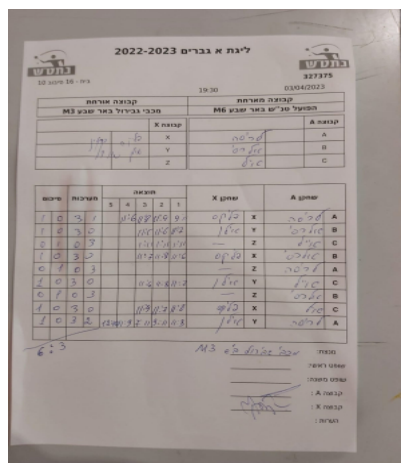

קבוצה אורחת			קבוצה מארחת		
מכבי גבירול באר שבע M3			הפועל טנ"ש באר שבע M6		
מכבי גבירול באר שבע M3		קבוצה X	הפועל טנ"ש באר שבע M6		קבוצה A
1702	X	לריסה גונצ'רוק	1245	A	
2717	Y	אלכסיי רוייטמן	3133	B	
שם:	ת"ז:	Z	אייל מרעלי	8154	C

סכום	מערכות	תוצאה					שחקן X		שחקן A				
		5	4	3	2	1							
1	0	3	1			11/9	11/8	11/9	9/11	פליקס ברלין	X	לריסה גונצ'רוק	A
2	0	3	0				11/5	11/6	11/7	אילן שוורץ	Y	אלכסיי רוייטמן	B
2	1	0	3				1/11	1/11	1/11		Z	אייל מרעלי	C
3	1	3	0				11/7	11/8	11/6	פליקס ברלין	X	אלכסיי רוייטמן	B
3	2	0	3				1/11	1/11	1/11		Z	לריסה גונצ'רוק	A
4	2	3	0				11/6	11/7	11/8	אילן שוורץ	Y	אייל מרעלי	C
4	3	0	3				1/11	1/11	1/11		Z	אלכסיי רוייטמן	B
5	3	3	0				11/9	11/7	11/8	פליקס ברלין	X	אייל מרעלי	C
6	3	3	2	12/10	11/9	7/11	9/11	11/8		אילן שוורץ	Y	לריסה גונצ'רוק	A
6	3												