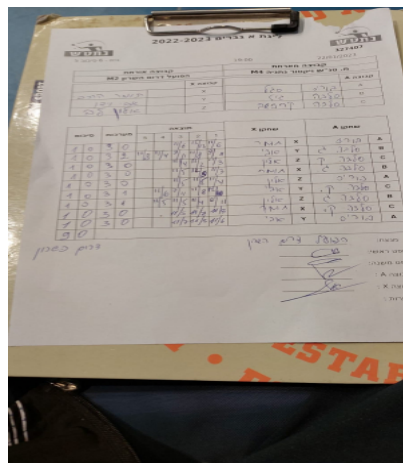

| קבוצה אורחת         |      |         | קבוצה מארחת             |      |         |
|---------------------|------|---------|-------------------------|------|---------|
| הפועל דרום השרון M2 |      |         | מ. טנ"ש ויקטור נתניה M4 |      |         |
| הפועל דרום השרון M2 |      | קבוצה X | מ. טנ"ש ויקטור נתניה M4 |      | קבוצה A |
| 44444 44444         | 2198 | X       | בוריס סגל               | 2490 | A       |
| 44444 44444         | 2096 | Y       | סלבה גוט                | 6885 | B       |
| 44 44444            | 949  | Z       | וולדיסלב קרבשב          | 2870 | C       |

| סכום | מערכות | תוצאה |   |      |      |      | שחקן X |       | שחקן A     |   |                |   |
|------|--------|-------|---|------|------|------|--------|-------|------------|---|----------------|---|
|      |        | 5     | 4 | 3    | 2    | 1    |        |       |            |   |                |   |
| 1    | 0      | 3     | 0 |      |      | 11/6 | 15/13  | 11/6  | תומר הרכבי | X | בוריס סגל      | A |
| 2    | 0      | 3     | 2 | 11/8 | 11/4 | 9/11 | 11/8   | 9/11  | אבי וידן   | Y | סלבה גוט       | B |
| 3    | 0      | 3     | 0 |      |      | 11/4 | 11/2   | 11/3  | אלון לב    | Z | וולדיסלב קרבשב | C |
| 4    | 0      | 3     | 0 |      |      | 11/5 | 12/10  | 11/3  | תומר הרכבי | X | סלבה גוט       | B |
| 5    | 0      | 3     | 0 |      |      | 11/5 | 11/5   | 11/4  | אלון לב    | Z | בוריס סגל      | A |
| 6    | 0      | 3     | 1 |      | 11/6 | 7/11 | 11/8   | 12/10 | אבי וידן   | Y | וולדיסלב קרבשב | C |
| 7    | 0      | 3     | 1 |      | 11/5 | 11/5 | 11/4   | 6/11  | אלון לב    | Z | סלבה גוט       | B |
| 8    | 0      | 3     | 0 |      |      | 11/5 | 11/8   | 11/8  | תומר הרכבי | X | וולדיסלב קרבשב | C |
| 9    | 0      | 3     | 0 |      |      | 11/7 | 11/5   | 11/6  | אבי וידן   | Y | בוריס סגל      | A |
| 9    | 0      |       |   |      |      |      |        |       |            |   |                |   |