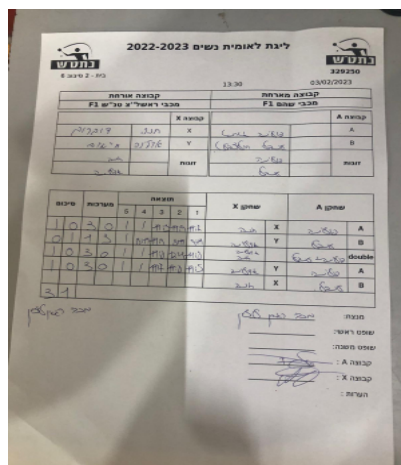

קבוצה אורחת			קבוצה מארחת		
מכבי ראשלי"צ טנ"ש F1			מכבי שהם F1		
מכבי ראשלי"צ טנ"ש F1		קבוצה X	מכבי שהם F1		קבוצה A
44444444	7419	X	פולינה אגרנט	6804	A
44444444	7414	Y	ענבל הולצבלט	8060	B
אנה דוברוב	7419	זוגות	פולינה אגרנט	6804	זוגות
אדלינה חיימוב	7414		ענבל הולצבלט	8060	

סכום	מערכות	תוצאה					שחקן X		שחקן A				
		5	4	3	2	1							
1	0	3	0			11/4	11/9	11/7	אנה דוברוב	X	פולינה אגרנט	A	
1	1	1	3			8/11	11/9	8/11	9/11	אדלינה חיימוב	Y	ענבל הולצבלט	B
2	1	3	0			11/8	11/4	11/8	א דוברוב/א חיימוב	Db	פ אגרנט/ע הולצבלט	Db	
3	1	3	0			11/7	11/8	11/5	אדלינה חיימוב	Y	פולינה אגרנט	A	
									אנה דוברוב	X	ענבל הולצבלט	B	
3	1												