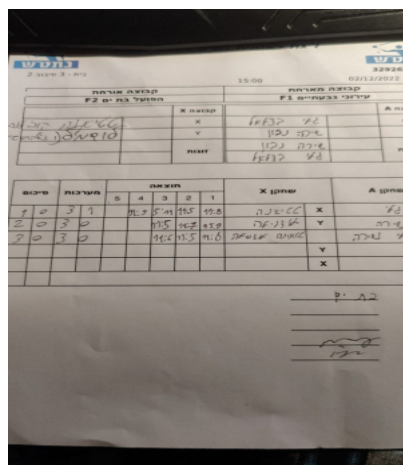

קבוצה אורחת			קבוצה מארחת		
הפועל בת ים F2			עירוני גבעתיים F1		
הפועל בת ים F2		קבוצה X	עירוני גבעתיים F1		קבוצה A
טטיאנה קופילוב	4198	X	גלי בצלאל	6960	A
לודמילה זילברשטיין	8367	Y	שירה נבון	4184	B
טטיאנה קופילוב	4198	זוגות	שירה נבון	4184	זוגות
לודמילה זילברשטיין	8367		גלי בצלאל	6960	

סכום	מערכות	תוצאה					שחקן X		שחקן A			
		5	4	3	2	1						
1	0	3	1		11/9	5/11	11/5	11/8	טטיאנה קופילוב	X	גלי בצלאל	A
2	0	3	0			11/5	11/7	11/9	לודמילה זילברשטיין	Y	שירה נבון	B
3	0	3	0			11/6	11/5	11/8	ט קופילוב/ל זילברשטיין	Db	ש נבון/ג בצלאל	Db
									לודמילה זילברשטיין	Y	גלי בצלאל	A
									טטיאנה קופילוב	X	שירה נבון	B
3	0											