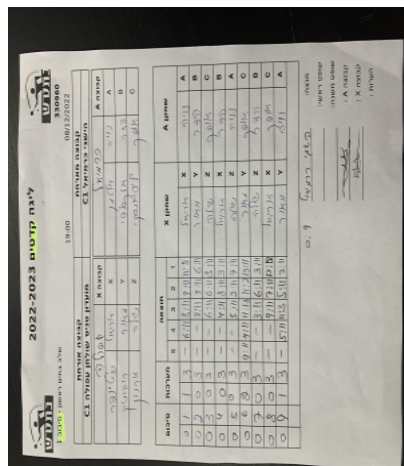

שלב בתים ראשון - סיבוב 1

330960

19:00

08/12/2022

קבוצה אורחת			קבוצה מארחת		
מועדון טניס שולחן עפולה C1			הישגי כרמיאל C1		
מועדון טניס שולחן עפולה C1		קבוצה X	הישגי כרמיאל C1		קבוצה A
44444444	5785	X	נויה אלטמן	5545	A
44444444	7266	Y	הדר אלקסלסי	7611	B
44444444	8313	Z	אופק ליסיאנסקי	7614	C

סכום	מערכות	תוצאה					שחקן X		שחקן A			
		5	4	3	2	1						
0	1	1	3		6/11	8/11	9/11	11/8	אריאל שטיינפר	X	נויה אלטמן	A
0	2	0	3			8/11	9/11	6/11	מאור ריביניק	Y	הדר אלקסלסי	B
0	3	0	3			6/11	6/11	8/11	שילה ארנון	Z	אופק ליסיאנסקי	C
0	4	0	3			4/11	8/11	3/11	אריאל שטיינפר	X	הדר אלקסלסי	B
0	5	0	3			5/11	2/11	7/11	שילה ארנון	Z	נויה אלטמן	A
0	6	2	3	9/11	4/11	11/13	11/7	15/13	מאור ריביניק	Y	אופק ליסיאנסקי	C
0	7	0	3			3/11	6/11	3/11	שילה ארנון	Z	הדר אלקסלסי	B
0	8	0	3			9/11	7/11	10/12	אריאל שטיינפר	X	אופק ליסיאנסקי	C
0	9	1	3		5/11	11/3	5/11	7/11	מאור ריביניק	Y	נויה אלטמן	A
0	9											