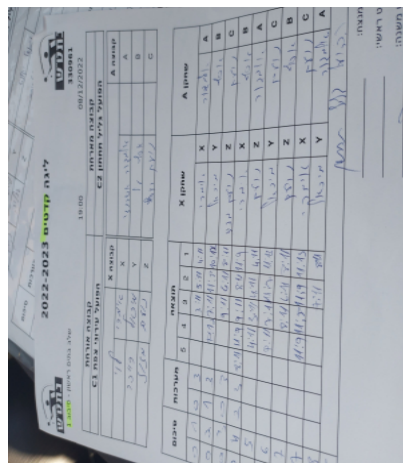

שלב בתים ראשון - סיבוב 1

330961

19:00

08/12/2022

קבוצה אורחת			קבוצה מארחת		
הפועל עירוני צפת C1			הפועל גליל תחתון C2		
הפועל עירוני צפת C1		קבוצה X	הפועל גליל תחתון C2		קבוצה A
אמרי לוי	8376	X	אלמגור אשכנזי	5867	A
מיכאל רייכר	8550	Y	אסף טל	5866	B
נועם מזוז	8383	Z	נועם יוסף	5553	C

סכום	מערכות	תוצאה					שחקן X	שחקן A				
		5	4	3	2	1						
0	1	0	3			3/11	5/11	4/11	אמרי לוי	X	אלמגור אשכנזי	A
0	2	1	3		10/12	7/11	11/8	10/12	מיכאל רייכר	Y	אסף טל	B
0	3	0	3			9/11	6/11	8/11	נועם מזוז	Z	נועם יוסף	C
0	4	2	3	8/11	11/9	9/11	0/11	11/9	אמרי לוי	X	אסף טל	B
0	5	0	3			3/11	4/11	4/11	נועם מזוז	Z	אלמגור אשכנזי	A
0	6	1	3		9/11	7/11	11/7	11/13	מיכאל רייכר	Y	נועם יוסף	C
0	7	0	3			8/11	6/11	8/11	נועם מזוז	Z	אסף טל	B
1	7	3	1		11/9	11/8	11/9	11/13	אמרי לוי	X	נועם יוסף	C
1	8	0	3			8/11	7/11	8/11	מיכאל רייכר	Y	אלמגור אשכנזי	A
1	8											