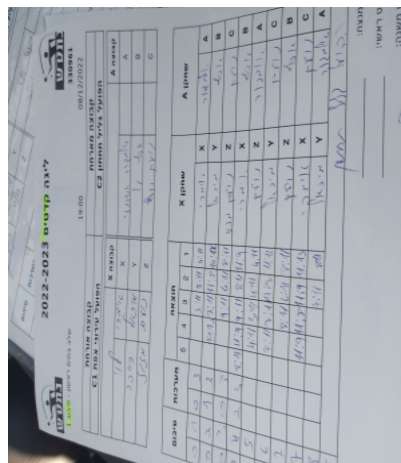

שלב בתים ראשון - סיבוב 1

330961

19:00

08/12/2022

קבוצה אורחת			קבוצה מארחת		
הפועל עירוני צפת C1			הפועל גליל תחתון C2		
הפועל עירוני צפת C1		קבוצה X	הפועל גליל תחתון C2		קבוצה A
4444 4444	8376	X	אלמגור אשכנזי	5867	A
444444 444444	8550	Y	אסף טל	5866	B
44444 44444	8383	Z	נועם יוסף	5553	C

סכום	מערכות	תוצאה					שחקן X	שחקן A				
		5	4	3	2	1						
0	1	0	3			3/11	5/11	4/11	אמרי לוי	X	אלמגור אשכנזי	A
0	2	1	3		10/12	7/11	11/8	10/12	מיכאל רייכר	Y	אסף טל	B
0	3	0	3			9/11	6/11	8/11	נועם מזוז	Z	נועם יוסף	C
0	4	2	3	8/11	11/9	9/11	0/11	11/9	אמרי לוי	X	אסף טל	B
0	5	0	3			3/11	4/11	4/11	נועם מזוז	Z	אלמגור אשכנזי	A
0	6	1	3		9/11	7/11	11/7	11/13	מיכאל רייכר	Y	נועם יוסף	C
0	7	0	3			8/11	6/11	8/11	נועם מזוז	Z	אסף טל	B
1	7	3	1		11/9	11/8	11/9	11/13	אמרי לוי	X	נועם יוסף	C
1	8	0	3			8/11	7/11	8/11	מיכאל רייכר	Y	אלמגור אשכנזי	A
1	8											