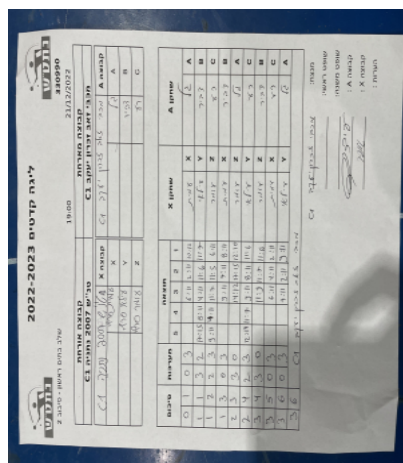

קבוצה אורחת		קבוצה מארחת	
טנ"ש 2007 נתניה C1		מכבי זאב זכרון יעקב C1	
קבוצה A	מכבי זאב זכרון יעקב C1	קבוצה X	טנ"ש 2007 נתניה C1
A	7175	X	7547
B	7698	Y	7546
C	7172	Z	7384

סכום	מערכות	תוצאה					שחקן X		שחקן A			
		5	4	3	2	1						
0	1	0	3			6/11	2/11	10/12	עמית סרף	X	גל כץ זמיר	A
1	1	3	2	17/15	8/11	4/11	11/6	11/7	עילאי סרף	Y	דביר תורגמן	B
1	2	2	3	9/11	4/11	11/7	11/5	6/11	עומר סרף	Z	רע קרול שחר	C
1	3	0	3			9/11	7/11	8/11	עמית סרף	X	דביר תורגמן	B
2	3	3	0			14/12	17/15	12/10	עומר סרף	Z	גל כץ זמיר	A
2	4	2	3	12/14	11/7	9/11	8/11	11/6	עילאי סרף	Y	רע קרול שחר	C
3	4	3	0			11/9	11/7	11/6	עומר סרף	Z	דביר תורגמן	B
3	5	0	3			6/11	4/11	2/11	עמית סרף	X	רע קרול שחר	C
3	6	0	3			7/11	2/11	9/11	עילאי סרף	Y	גל כץ זמיר	A
3	6											

מנצח: מכבי זאב זכרון יעקב C1

שופט ראשי:

_____

_____

שופט משנה:

קבוצה A : מכבי זאב זכרון יעקב C1

קבוצה X : טנ"ש 2007 נתניה C1

הערות: