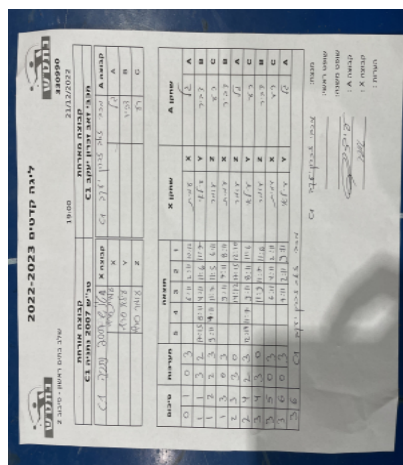

קבוצה אורחת			קבוצה מארחת		
טנ"ש 2007 נתניה C1			מכבי זאב זכרון יעקב C1		
טנ"ש 2007 נתניה C1		קבוצה X	מכבי זאב זכרון יעקב C1		קבוצה A
עמית סרף	7547	X	גל כץ זמיר	7175	A
עילאי סרף	7546	Y	דביר תורגמן	7698	B
עומר סרף	7384	Z	רע קרול שחר	7172	C

סכום	מערכות	תוצאה					שחקן X		שחקן A			
		5	4	3	2	1						
0	1	0	3			6/11	2/11	10/12	עמית סרף	X	גל כץ זמיר	A
1	1	3	2	17/15	8/11	4/11	11/6	11/7	עילאי סרף	Y	דביר תורגמן	B
1	2	2	3	9/11	4/11	11/7	11/5	6/11	עומר סרף	Z	רע קרול שחר	C
1	3	0	3			9/11	7/11	8/11	עמית סרף	X	דביר תורגמן	B
2	3	3	0			14/12	17/15	12/10	עומר סרף	Z	גל כץ זמיר	A
2	4	2	3	12/14	11/7	9/11	8/11	11/6	עילאי סרף	Y	רע קרול שחר	C
3	4	3	0			11/9	11/7	11/6	עומר סרף	Z	דביר תורגמן	B
3	5	0	3			6/11	4/11	2/11	עמית סרף	X	רע קרול שחר	C
3	6	0	3			7/11	2/11	9/11	עילאי סרף	Y	גל כץ זמיר	A
3	6											