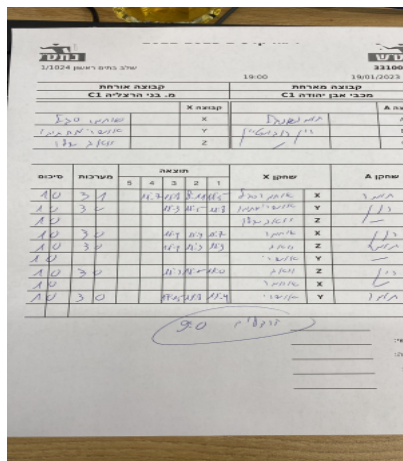

ליגה קדטים 2022-2023

שלב בתים ראשון 1/1024 -

331002

19:00

19/01/2023

קבוצה אורחת			קבוצה מארחת		
בני הרצליה C1			מכבי אבן יהודה C1		
בני הרצליה C1		קבוצה X	מכבי אבן יהודה C1		קבוצה A
444 444444	7211	X	תומר אנגל	7739	A
44444444 444444	7523	Y	רון רובינשטיין	7730	B
444 44444	7596	Z	שם:	ת"י:	C

סכום	מערכות	תוצאה					שחקן X	שחקן A				
		5	4	3	2	1						
1	0	3	1		11/7	8/11	11/8	11/5	איתמר סגל	X	תומר אנגל	A
2	0	3	0			11/3	11/5	11/8	אושרי מתתיהו	Y	רון רובינשטיין	B
3	0	0	0					0/0	יואב שלו	Z		C
4	0	3	0			11/4	11/4	11/7	איתמר סגל	X	רון רובינשטיין	B
5	0	3	0			11/4	11/4	11/3	יואב שלו	Z	תומר אנגל	A
6	0	0	0					0/0	אושרי מתתיהו	Y		C
7	0	3	0			11/3	11/2	11/1	יואב שלו	Z	רון רובינשטיין	B
8	0	0	0					0/0	איתמר סגל	X		C
9	0	3	0			17/15	11/8	11/4	אושרי מתתיהו	Y	תומר אנגל	A
9	0											