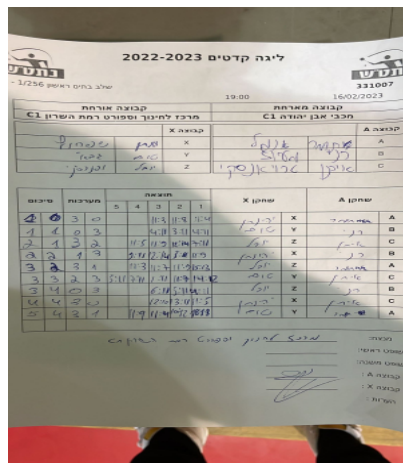

קבוצה אורחת			קבוצה מארחת		
מרכז לחינוך וספורט רמת השרון C1			מכבי אבן יהודה C1		
קבוצה X		מרכז לחינוך וספורט רמת השרון C1	מכבי אבן יהודה C1		קבוצה A
8149	X	תומר אנגל	7739	A	
8192	Y	רני מעוז	5813	B	
8145	Z	איתן אליהו טרויאנסקי	7728	C	

סכום	מערכות	תוצאה					שחקן X		שחקן A			
		5	4	3	2	1						
1	0	3	0			11/3	11/8	11/4	X	יהונתן שפרונץ	תומר אנגל	A
1	1	0	3			4/11	3/11	4/11	Y	טום גבאי	רני מעוז	B
2	1	3	2	11/8	11/5	11/9	12/14	7/11	Z	יובל ופנירסקי	איתן אליהו טרויאנסקי	C
2	2	1	3		9/11	12/14	3/11	11/9	X	יהונתן שפרונץ	רני מעוז	B
3	2	3	1		11/3	7/11	11/9	15/13	Z	יובל ופנירסקי	תומר אנגל	A
3	3	2	3	5/11	7/11	1/11	11/7	14/12	Y	טום גבאי	איתן אליהו טרויאנסקי	C
3	4	0	3			6/11	5/11	4/11	Z	יובל ופנירסקי	רני מעוז	B
4	4	3	0			12/10	13/11	11/5	X	יהונתן שפרונץ	איתן אליהו טרויאנסקי	C
5	4	3	1		11/9	11/4	10/12	18/16	Y	טום גבאי	תומר אנגל	A
5	4											