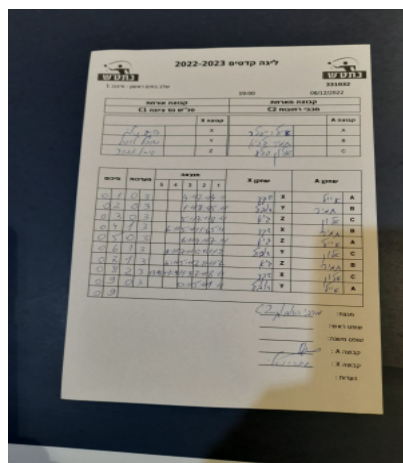

שלב בתים ראשון - סיבוב 1

331032

19:00

08/12/2022

קבוצה אורחת			קבוצה מארחת		
טנ"ש נס ציונה C1			מכבי רחובות C2		
טנ"ש נס ציונה C1		קבוצה X	מכבי רחובות C2		קבוצה A
4444 4444	8079	X	איל רייפּלר	2924	A
444444 444444	8261	Y	תמיר לביא	5946	B
44444 44444	8262	Z	אלון סלע	6903	C

סכום	מערכות	תוצאה					שחקן X		שחקן A			
		5	4	3	2	1						
0	1	0	3			4/11	7/11	4/11	שקד נילי	X	איל רייפּלר	A
0	2	0	3			1/11	8/11	5/11	שובל טופול	Y	תמיר לביא	B
0	3	0	3			5/11	7/11	8/11	גיא מנור	Z	אלון סלע	C
0	4	1	3		6/11	5/11	11/6	5/11	שקד נילי	X	תמיר לביא	B
0	5	0	3			6/11	4/11	7/11	גיא מנור	Z	איל רייפּלר	A
0	6	1	3		9/11	7/11	13/15	11/2	שובל טופול	Y	אלון סלע	C
0	7	1	3		6/11	5/11	7/11	11/7	גיא מנור	Z	תמיר לביא	B
0	8	2	3	13/15	11/9	11/9	7/11	8/11	שקד נילי	X	אלון סלע	C
0	9	0	3			0/11	5/11	1/11	שובל טופול	Y	איל רייפּלר	A
0	9											