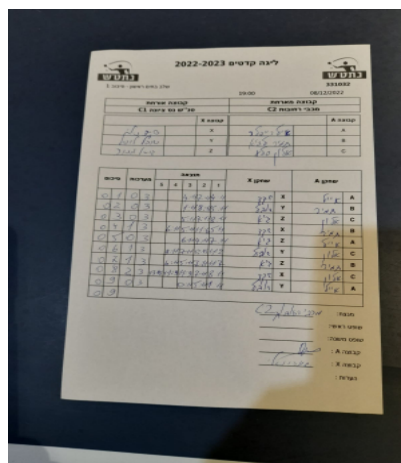

שלב בתים ראשון - סיבוב 1

331032

19:00

08/12/2022

קבוצה אורחת			קבוצה מארחת		
טנ"ש נס ציונה C1			מכבי רחובות C2		
טנ"ש נס ציונה C1		קבוצה X	מכבי רחובות C2		קבוצה A
4444 4444	8079	X	איל רייפּלר	2924	A
444444 444444	8261	Y	תמיר לביא	5946	B
44444 44444	8262	Z	אלון סלע	6903	C

סכום	מערכות	תוצאה					שחקן X		שחקן A			
		5	4	3	2	1						
0	1	0	3			4/11	7/11	4/11	שקד נילי	X	איל רייפּלר	A
0	2	0	3			1/11	8/11	5/11	שובל טופול	Y	תמיר לביא	B
0	3	0	3			5/11	7/11	8/11	גיא מנור	Z	אלון סלע	C
0	4	1	3		6/11	5/11	11/6	5/11	שקד נילי	X	תמיר לביא	B
0	5	0	3			6/11	4/11	7/11	גיא מנור	Z	איל רייפּלר	A
0	6	1	3		9/11	7/11	13/15	11/2	שובל טופול	Y	אלון סלע	C
0	7	1	3		6/11	5/11	7/11	11/7	גיא מנור	Z	תמיר לביא	B
0	8	2	3	13/15	11/9	11/9	7/11	8/11	שקד נילי	X	אלון סלע	C
0	9	0	3			0/11	5/11	1/11	שובל טופול	Y	איל רייפּלר	A
0	9											