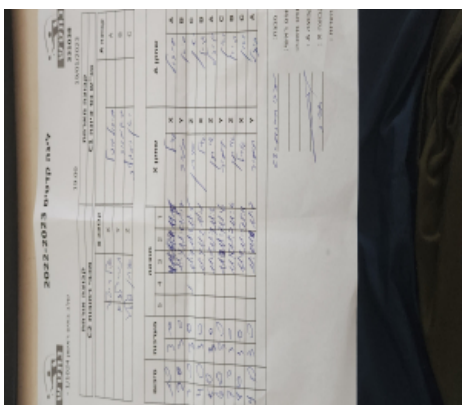

קבוצה אורחת			קבוצה מארחת		
מכבי רחובות C2			טני'ש נס ציונה C1		
מכבי רחובות C2		קבוצה X	טני'ש נס ציונה C1		קבוצה A
איל רייפּלר	2924	X	שובל טופול	8261	A
תמיר לביא	5946	Y	גיא מנור	8262	B
איתן סלע	7196	Z	יאן ויזגלוב	8620	C

סכום	מערכות	תוצאה					שחקן X		שחקן A			
		5	4	3	2	1						
1	0	3	0			11/6	11/4	11/5	איל רייפּלר	X	שובל טופול	A
2	0	3	0			11/9	11/8	11/7	תמיר לביא	Y	גיא מנור	B
3	0	3	0			11/7	11/6	11/5	איתן סלע	Z	יאן ויזגלוב	C
4	0	3	0			11/4	11/2	11/1	איל רייפּלר	X	גיא מנור	B
5	0	3	0			11/7	11/9	11/6	איתן סלע	Z	שובל טופול	A
6	0	3	0			11/3	11/7	11/6	תמיר לביא	Y	יאן ויזגלוב	C
7	0	3	0			11/8	11/7	11/6	איתן סלע	Z	גיא מנור	B
8	0	3	0			11/9	11/5	11/1	איל רייפּלר	X	יאן ויזגלוב	C
9	0	3	0			11/4	11/6	11/7	תמיר לביא	Y	שובל טופול	A
9	0											