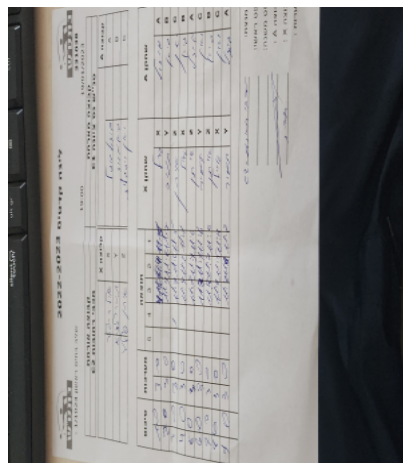

קבוצה אורחת			קבוצה מארחת		
מכבי רחובות C2			טני'ש נס ציונה C1		
מכבי רחובות C2		קבוצה X	טני'ש נס ציונה C1		קבוצה A
איל רייפּלר	2924	X	שובל טופול	8261	A
תמיר לביא	5946	Y	גיא מנור	8262	B
איתן סלע	7196	Z	יאן ויזגלוב	8620	C

סכום	מערכות	תוצאה					שחקן X		שחקן A			
		5	4	3	2	1						
1	0	3	0			11/6	11/4	11/5	איל רייפּלר	X	שובל טופול	A
2	0	3	0			11/9	11/8	11/7	תמיר לביא	Y	גיא מנור	B
3	0	3	0			11/7	11/6	11/5	איתן סלע	Z	יאן ויזגלוב	C
4	0	3	0			11/4	11/2	11/1	איל רייפּלר	X	גיא מנור	B
5	0	3	0			11/7	11/9	11/6	איתן סלע	Z	שובל טופול	A
6	0	3	0			11/3	11/7	11/6	תמיר לביא	Y	יאן ויזגלוב	C
7	0	3	0			11/8	11/7	11/6	איתן סלע	Z	גיא מנור	B
8	0	3	0			11/9	11/5	11/1	איל רייפּלר	X	יאן ויזגלוב	C
9	0	3	0			11/4	11/6	11/7	תמיר לביא	Y	שובל טופול	A
9	0											