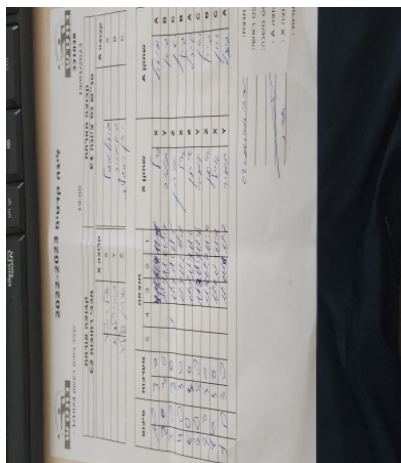

קבוצה אורחת			קבוצה מארחת		
מכבי רחובות C2			טני"ש נס ציונה C1		
מכבי רחובות C2		קבוצה X	טני"ש נס ציונה C1		קבוצה A
44444444	2924	X	שובל טופול	8261	A
44444444	5946	Y	גיא מנור	8262	B
44444444	7196	Z	יאן ויזגלוב	8620	C

סכום	מערכות	תוצאה					שחקן X		שחקן A			
		5	4	3	2	1						
1	0	3	0			11/6	11/4	11/5	איל רייפולר	X	שובל טופול	A
2	0	3	0			11/9	11/8	11/7	תמיר לביא	Y	גיא מנור	B
3	0	3	0			11/7	11/6	11/5	איתן סלע	Z	יאן ויזגלוב	C
4	0	3	0			11/4	11/2	11/1	איל רייפולר	X	גיא מנור	B
5	0	3	0			11/7	11/9	11/6	איתן סלע	Z	שובל טופול	A
6	0	3	0			11/3	11/7	11/6	תמיר לביא	Y	יאן ויזגלוב	C
7	0	3	0			11/8	11/7	11/6	איתן סלע	Z	גיא מנור	B
8	0	3	0			11/9	11/5	11/1	איל רייפולר	X	יאן ויזגלוב	C
9	0	3	0			11/4	11/6	11/7	תמיר לביא	Y	שובל טופול	A
9	0											