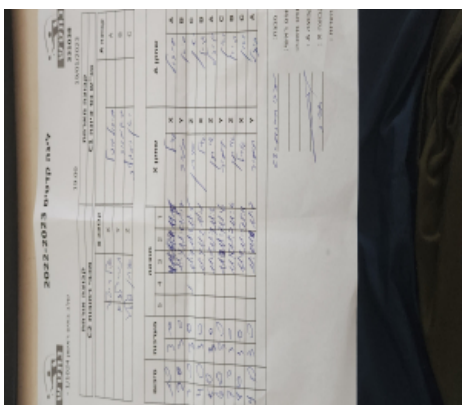

קבוצה אורחת			קבוצה מארחת		
מכבי רחובות C2			טני"ש נס ציונה C1		
מכבי רחובות C2		קבוצה X	טני"ש נס ציונה C1		קבוצה A
44444444	2924	X	שובל טופול	8261	A
44444444	5946	Y	גיא מנור	8262	B
44444444	7196	Z	יאן ויזגלוב	8620	C

סכום	מערכות	תוצאה					שחקן X		שחקן A			
		5	4	3	2	1						
1	0	3	0			11/6	11/4	11/5	איל רייפולר	X	שובל טופול	A
2	0	3	0			11/9	11/8	11/7	תמיר לביא	Y	גיא מנור	B
3	0	3	0			11/7	11/6	11/5	איתן סלע	Z	יאן ויזגלוב	C
4	0	3	0			11/4	11/2	11/1	איל רייפולר	X	גיא מנור	B
5	0	3	0			11/7	11/9	11/6	איתן סלע	Z	שובל טופול	A
6	0	3	0			11/3	11/7	11/6	תמיר לביא	Y	יאן ויזגלוב	C
7	0	3	0			11/8	11/7	11/6	איתן סלע	Z	גיא מנור	B
8	0	3	0			11/9	11/5	11/1	איל רייפולר	X	יאן ויזגלוב	C
9	0	3	0			11/4	11/6	11/7	תמיר לביא	Y	שובל טופול	A
9	0											