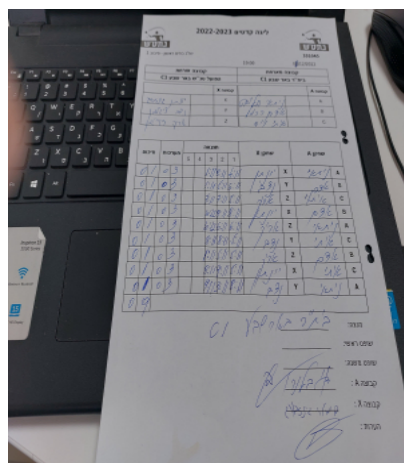

שלב בתים ראשון - סיבוב 1

331045

19:00

07/12/2022

קבוצה אורחת			קבוצה מארחת		
הפועל טני"ש באר שבע C1			בית"ר באר שבע C1		
הפועל טני"ש באר שבע C1		קבוצה X	בית"ר באר שבע C1		קבוצה A
יונתן גינזבורג	5548	X	ניתאי חליבה	6868	A
נדב ציגלמן	7314	Y	אדם כרמל	4226	B
אריק רוייטמן	4488	Z	איתי וייס	7024	C

סכום	מערכות	תוצאה					שחקן X	שחקן A				
		5	4	3	2	1						
0	1	0	3			1/11	8/11	4/11	יונתן גינזבורג	X	ניתאי חליבה	A
0	2	0	3			1/11	5/11	6/11	נדב ציגלמן	Y	אדם כרמל	B
0	3	0	3			7/11	7/11	5/11	אריק רוייטמן	Z	איתי וייס	C
0	4	0	3			10/12	9/11	8/11	יונתן גינזבורג	X	אדם כרמל	B
0	5	0	3			10/12	6/11	6/11	אריק רוייטמן	Z	ניתאי חליבה	A
0	6	0	3			8/11	8/11	5/11	נדב ציגלמן	Y	איתי וייס	C
0	7	0	3			1/11	5/11	5/11	אריק רוייטמן	Z	אדם כרמל	B
0	8	0	3			8/11	9/11	5/11	יונתן גינזבורג	X	איתי וייס	C
0	9	0	3			9/11	3/11	8/11	נדב ציגלמן	Y	ניתאי חליבה	A
0	9											