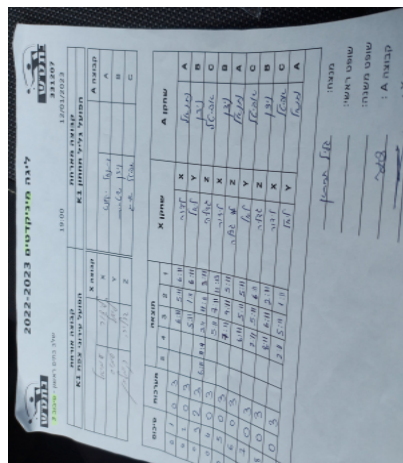

קבוצה אורחת			קבוצה מארחת		
הפועל עירוני צפת K1			הפועל גליל תחתון K1		
הפועל עירוני צפת K1		קבוצה X	הפועל גליל תחתון K1		קבוצה A
לידור עמיאל	8382	X	נתנאל יצחק יקונט	7241	A
ליאל עמוס	8377	Y	ניצן שטרית	6322	B
אברהם משה קמלמן	5664	Z	אביטל שריג	8260	C

סכום	מערכות	תוצאה					שחקן X	שחקן A				
		5	4	3	2	1						
0	1	0	3			6/11	5/11	6/11	לידור עמיאל	X	נתנאל יצחק יקונט	A
0	2	0	3			6/11	1/11	5/11	ליאל עמוס	Y	ניצן שטרית	B
0	3	2	3	6/11	11/9	3/11	11/8	3/11	אברהם משה קמלמן	Z	אביטל שריג	C
0	4	0	3			5/11	7/11	11/13	לידור עמיאל	X	ניצן שטרית	B
0	5	0	3			6/11	5/11	5/11	אברהם משה קמלמן	Z	נתנאל יצחק יקונט	A
0	6	0	3			6/11	5/11	5/11	ליאל עמוס	Y	אביטל שריג	C
0	7	0	3			2/11	5/11	6/11	אברהם משה קמלמן	Z	ניצן שטרית	B
0	8	0	3			8/11	6/11	2/11	לידור עמיאל	X	אביטל שריג	C
0	9	0	3			2/11	5/11	1/11	ליאל עמוס	Y	נתנאל יצחק יקונט	A
0	9											