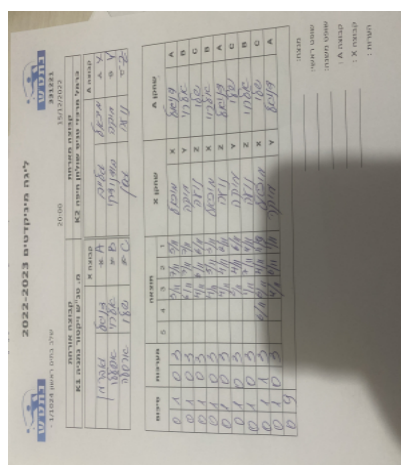

קבוצה אורחת		קבוצה מארחת	
מ. טנ"ש ויקטור נתניה K1		כרמל מרכזי טניס שולחן חיפה K2	
מ. טנ"ש ויקטור נתניה K1		קבוצה X	קבוצה A
444444 444444	8236	X	מיכאל גלייב 7983 A
444444 444444	8470	Y	מיקה בודניצקי 6617 B
444444 4444	8184	Z	נועה גסין 7008 C

סכום	מערכות	תוצאה					שחקן X		שחקן A	
		5	4	3	2	1				
1	0	3	0			11/3	11/7	11/5	דניאל גוברמן X	מיכאל גלייב A
2	0	3	0			11/6	11/7	11/7	אלרוי אפללו Y	מיקה בודניצקי B
3	0	3	0			11/4	11/6	11/6	שלו ארסלה Z	נועה גסין C
4	0	3	0			11/4	11/6	11/1	דניאל גוברמן X	מיקה בודניצקי B
5	0	3	1		11/6	11/6	11/4	9/11	שלו ארסלה Z	מיכאל גלייב A
6	0	3	0			11/1	11/7	11/4	אלרוי אפללו Y	נועה גסין C
7	0	3	0			11/2	11/4	11/6	שלו ארסלה Z	מיקה בודניצקי B
8	0	3	0			11/4	11/4	11/2	דניאל גוברמן X	נועה גסין C
9	0	3	0			11/4	11/5	11/3	אלרוי אפללו Y	מיכאל גלייב A
9	0									