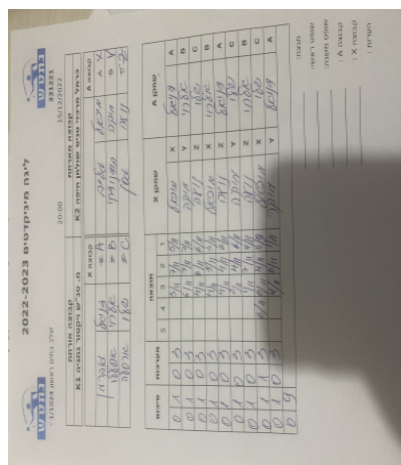

קבוצה אורחת			קבוצה מארחת		
מ. טנ"ש ויקטור נתניה K1			כרמל מרכזי טניס שולחן חיפה K2		
מ. טנ"ש ויקטור נתניה K1		קבוצה X	כרמל מרכזי טניס שולחן חיפה K2		קבוצה A
דניאל גוברמן	8236	X	מיכאל גלייב	7983	A
אלרוי אפללו	8470	Y	מיקה בודניצקי	6617	B
שלו ארסלה	8184	Z	נועה גסין	7008	C

סכום	מערכות	תוצאה					שחקן X	שחקן A				
		5	4	3	2	1						
1	0	3	0			11/3	11/7	11/5	דניאל גוברמן	X	מיכאל גלייב	A
2	0	3	0			11/6	11/7	11/7	אלרוי אפללו	Y	מיקה בודניצקי	B
3	0	3	0			11/4	11/6	11/6	שלו ארסלה	Z	נועה גסין	C
4	0	3	0			11/4	11/6	11/1	דניאל גוברמן	X	מיקה בודניצקי	B
5	0	3	1		11/6	11/6	11/4	9/11	שלו ארסלה	Z	מיכאל גלייב	A
6	0	3	0			11/1	11/7	11/4	אלרוי אפללו	Y	נועה גסין	C
7	0	3	0			11/2	11/4	11/6	שלו ארסלה	Z	מיקה בודניצקי	B
8	0	3	0			11/4	11/4	11/2	דניאל גוברמן	X	נועה גסין	C
9	0	3	0			11/4	11/5	11/3	אלרוי אפללו	Y	מיכאל גלייב	A
9	0											