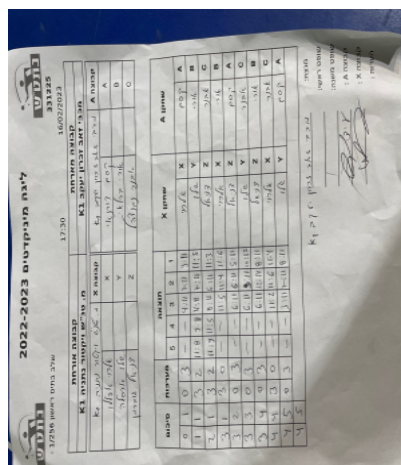

קבוצה אורחת			קבוצה מארחת		
מ. טנ"ש ויקטור נתניה K1			מכבי זאב זכרון יעקב K1		
מ. טנ"ש ויקטור נתניה K1		קבוצה X	מכבי זאב זכרון יעקב K1		קבוצה A
אלרוי אפללו	8470	X	קסם דורנאי	8071	A
שלו ארסלה	8184	Y	אורי ברלאי	8072	B
דניאל גוברמן	8236	Z	אבנר נבנצהל	8535	C

סכום	מערכות	תוצאה					שחקן X	שחקן A				
		5	4	3	2	1						
0	1	0	3			4/11	7/11	9/11	אלרוי אפללו	X	קסם דורנאי	A
1	1	3	2	11/8	9/11	11/8	7/11	11/5	שלו ארסלה	Y	אורי ברלאי	B
2	1	3	2	11/9	11/5	8/11	5/11	11/3	דניאל גוברמן	Z	אבנר נבנצהל	C
3	1	3	0			11/5	11/4	11/6	אלרוי אפללו	X	אורי ברלאי	B
3	2	0	3			6/11	6/11	5/11	דניאל גוברמן	Z	קסם דורנאי	A
3	3	0	3			6/11	9/11	10/12	שלו ארסלה	Y	אבנר נבנצהל	C
3	4	0	3			6/11	12/14	8/11	דניאל גוברמן	Z	אורי ברלאי	B
4	4	3	0			11/2	11/6	11/4	אלרוי אפללו	X	אבנר נבנצהל	C
4	5	0	3			3/11	7/11	8/11	שלו ארסלה	Y	קסם דורנאי	A
4	5											