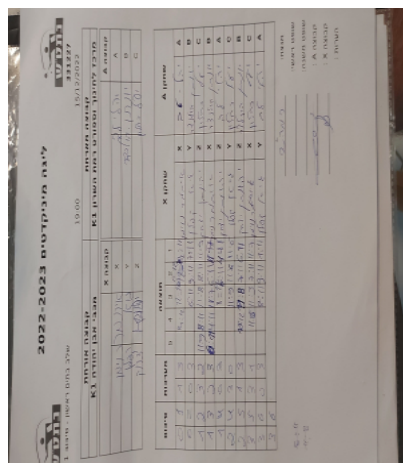

שלב בתים ראשון - סיבוב 1

331227

19:00

15/12/2022

קבוצה אורחת			קבוצה מארחת		
מכבי אבן יהודה K1			מרכז לחינוך וספורט רמת השרון K1		
מכבי אבן יהודה K1		קבוצה X	מרכז לחינוך וספורט רמת השרון K1		קבוצה A
איתמר נוימן	7729	X	יהלי לב	8150	A
גיא קפלן	8143	Y	יונתן הולנדר	8151	B
יונתן יצחק	8525	Z	יעל כחלון	8259	C

סכום	מערכות	תוצאה					שחקן X	שחקן A				
		5	4	3	2	1						
0	1	1	3		12/14	12/10	10/12	7/11	איתמר נוימן	X	יהלי לב	A
0	2	0	3			6/11	9/11	7/11	גיא קפלן	Y	יונתן הולנדר	B
1	2	3	2	11/9	8/11	11/8	8/11	11/9	יונתן יצחק	Z	יעל כחלון	C
1	3	2	3	6/11	4/11	11/7	6/11	11/7	איתמר נוימן	X	יונתן הולנדר	B
1	4	0	3			8/11	6/11	4/11	יונתן יצחק	Z	יהלי לב	A
2	4	3	0			11/9	11/6	11/6	גיא קפלן	Y	יעל כחלון	C
2	5	1	3		10/12	11/8	7/11	6/11	יונתן יצחק	Z	יונתן הולנדר	B
3	5	3	1		11/6	11/3	7/11	11/7	איתמר נוימן	X	יעל כחלון	C
3	6	0	3			8/11	9/11	1/11	גיא קפלן	Y	יהלי לב	A
3	6											

מנצח: מרכז לחינוך וספורט רמת השרון K1

שופט ראשי:

שופט משנה:

קבוצה A : מרכז לחינוך וספורט רמת השרון K1

קבוצה X : מכבי אבן יהודה K1

הערות :