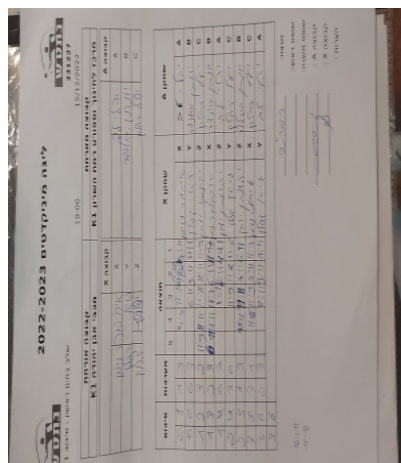

שלב בתים ראשון - סיבוב 1

331227

19:00

15/12/2022

קבוצה אורחת		קבוצה מארחת	
מכבי אבן יהודה K1		מרכז לחינוך וספורט רמת השרון K1	
מכבי אבן יהודה K1	קבוצה X	מרכז לחינוך וספורט רמת השרון K1	קבוצה A
7729	X	יהלי לב	A
8143	Y	יונתן הולנדר	B
8525	Z	יעל כחלון	C

סכום	מערכות	תוצאה					שחקן X		שחקן A			
		5	4	3	2	1						
0	1	1	3		12/14	12/10	10/12	7/11	איתמר נוימן	X	יהלי לב	A
0	2	0	3			6/11	9/11	7/11	גיא קפלן	Y	יונתן הולנדר	B
1	2	3	2	11/9	8/11	11/8	8/11	11/9	יונתן יצחק	Z	יעל כחלון	C
1	3	2	3	6/11	4/11	11/7	6/11	11/7	איתמר נוימן	X	יונתן הולנדר	B
1	4	0	3			8/11	6/11	4/11	יונתן יצחק	Z	יהלי לב	A
2	4	3	0			11/9	11/6	11/6	גיא קפלן	Y	יעל כחלון	C
2	5	1	3		10/12	11/8	7/11	6/11	יונתן יצחק	Z	יונתן הולנדר	B
3	5	3	1		11/6	11/3	7/11	11/7	איתמר נוימן	X	יעל כחלון	C
3	6	0	3			8/11	9/11	1/11	גיא קפלן	Y	יהלי לב	A
<b>3</b>	<b>6</b>											