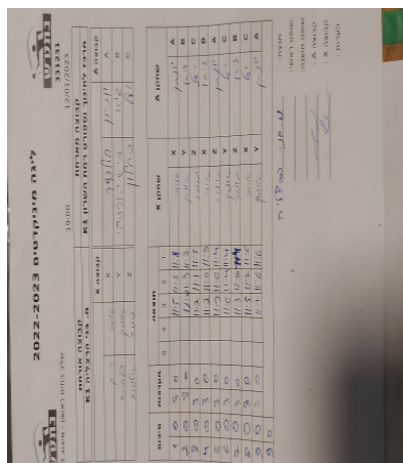

ליגה מיניקדטים 2022-2023

שלב בתים ראשון - סיבוב 3

331231

19:00

12/01/2023

קבוצה אורחת			קבוצה מארחת		
בני הרצליה K1			מרכז לחינוך וספורט רמת השרון K1		
בני הרצליה K1		קבוצה X	מרכז לחינוך וספורט רמת השרון K1		קבוצה A
איתי רייך	7644	X	יונתן הולנדר	8151	A
אופק בלאיש	6898	Y	גיא מישקובסקי	8153	B
תומר אלמוג	7651	Z	יעל כחלון	8259	C

סכום	מערות	תוצאה					שחקן X		שחקן A			
		5	4	3	2	1						
1	0	3	0			11/5	11/5	11/8	איתי רייך	X	יונתן הולנדר	A
2	0	3	0			11/2	11/3	11/3	אופק בלאיש	Y	גיא מישקובסקי	B
3	0	3	0			11/2	11/1	11/5	תומר אלמוג	Z	יעל כחלון	C
4	0	3	0			11/2	11/0	11/9	איתי רייך	X	גיא מישקובסקי	B
5	0	3	0			11/9	11/6	11/4	תומר אלמוג	Z	יונתן הולנדר	A
6	0	3	0			11/6	11/4	11/4	אופק בלאיש	Y	יעל כחלון	C
7	0	3	0			11/3	12/10	11/4	תומר אלמוג	Z	גיא מישקובסקי	B
8	0	3	0			11/5	11/7	11/6	איתי רייך	X	יעל כחלון	C
9	0	3	0			11/7	11/6	11/6	אופק בלאיש	Y	יונתן הולנדר	A
9	0											