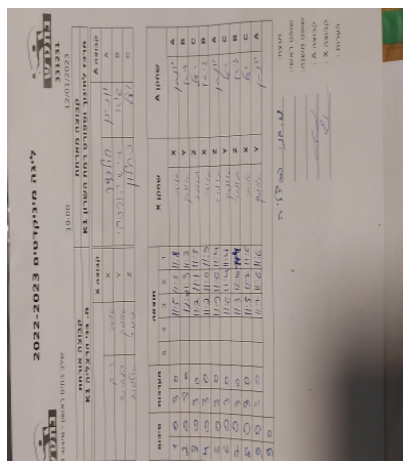

ליגה מיניקדטים 2022-2023

שלב בתים ראשון - סיבוב 3

331231

19:00

12/01/2023

קבוצה אורחת		קבוצה מארחת	
בני הרצליה K1		מרכז לחינוך וספורט רמת השרון K1	
קבוצה X	קבוצה A	מרכז לחינוך וספורט רמת השרון K1	
7644	8151	יונתן הולנדר	A
6898	8153	גיא מישקובסקי	B
7651	8259	יעל כחלון	C

סכום	מערות	תוצאה					שחקן X		שחקן A			
		5	4	3	2	1						
1	0	3	0			11/5	11/5	11/8	איתי רייך	X	יונתן הולנדר	A
2	0	3	0			11/2	11/3	11/3	אופק בלאיש	Y	גיא מישקובסקי	B
3	0	3	0			11/2	11/1	11/5	תומר אלמוג	Z	יעל כחלון	C
4	0	3	0			11/2	11/0	11/9	איתי רייך	X	גיא מישקובסקי	B
5	0	3	0			11/9	11/6	11/4	תומר אלמוג	Z	יונתן הולנדר	A
6	0	3	0			11/6	11/4	11/4	אופק בלאיש	Y	יעל כחלון	C
7	0	3	0			11/3	12/10	11/4	תומר אלמוג	Z	גיא מישקובסקי	B
8	0	3	0			11/5	11/7	11/6	איתי רייך	X	יעל כחלון	C
9	0	3	0			11/7	11/6	11/6	אופק בלאיש	Y	יונתן הולנדר	A
9	0											