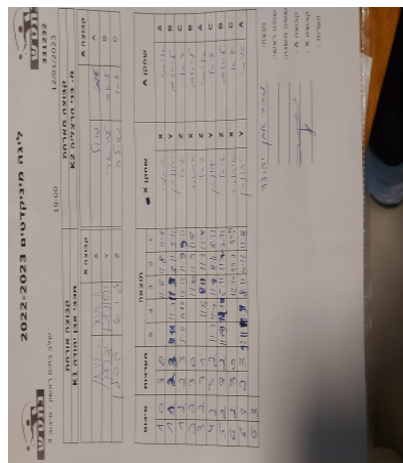

שלב בתים ראשון - סיבוב 3

331232

19:00

12/01/2023

קבוצה אורחת			קבוצה מארחת		
מכבי אבן יהודה K1			בני הרצליה K2		
מכבי אבן יהודה K1		קבוצה X	בני הרצליה K2		קבוצה A
□□□□□□ □□□□□□	7729	X	איתי פוגל	7589	A
□□□□□ □□□□□□	8525	Y	ליאם לב ארי	8056	B
□□□□□ □□□□	8143	Z	גיא שילה	8073	C

סכום	מערכות	תוצאה					שחקן X		שחקן A			
		5	4	3	2	1						
1	0	3	0			11/8	11/8	11/5	איתמר נוימן	X	איתי פוגל	A
1	1	2	3	3/11	11/7	11/3	8/11	5/11	יונתן יצחק	Y	ליאם לב ארי	B
1	2	2	3	5/11	10/12	15/13	11/9	9/11	גיא קפלן	Z	גיא שילה	C
2	2	3	0			12/10	11/9	11/8	איתמר נוימן	X	ליאם לב ארי	B
3	2	3	1		11/8	8/11	11/3	11/8	גיא קפלן	Z	איתי פוגל	A
4	2	3	2	11/7	12/10	11/8	8/11	8/11	יונתן יצחק	Y	גיא שילה	C
5	2	3	2	11/9	12/10	5/11	11/7	7/11	גיא קפלן	Z	ליאם לב ארי	B
6	2	3	0			12/10	11/7	11/3	איתמר נוימן	X	גיא שילה	C
6	3	2	3	9/11	11/9	8/11	10/12	11/8	יונתן יצחק	Y	איתי פוגל	A
6	3											

מנצח: מכבי אבן יהודה K1
שופט ראשי: _____
שופט משנה: _____
קבוצה A: בני הרצליה K2
קבוצה X: מכבי אבן יהודה K1
הערות: