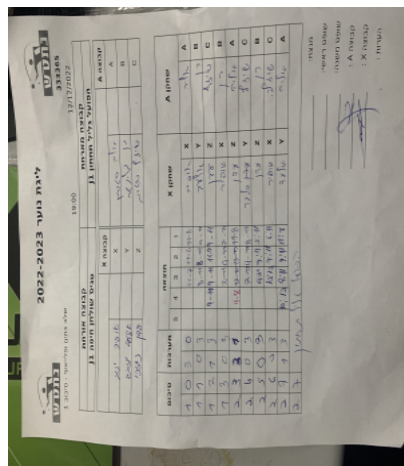

# ליגת נוער 2022-2023

שלב בתים - סיבוב 1

333365

19:00

12/12/2022

קבוצה אורחת		קבוצה מארחת	
טניס שולחן חיפה J1		הפועל גליל תחתון J1	
טניס שולחן חיפה J1	קבוצה X	הפועל גליל תחתון J1	קבוצה A
4444 4444	6873 X	אליה סטפמן	5092 A
444444 4444	4123 Y	רן מלינגר	3055 B
4444 444	4562 Z	שיזף שטרית	3851 C

סכום	מערכות	תוצאה					שחקן X		שחקן A			
		5	4	3	2	1						
1	0	3	0			11/7	11/6	11/8	אופיר יניב	X	אליה סטפמן	A
1	1	0	3			8/11	8/11	4/11	אלעד יוזבגי	Y	רן מלינגר	B
1	2	1	3		9/11	9/11	11/9	9/11	עדן נזרי	Z	שיזף שטרית	C
1	3	0	3			2/11	9/11	7/11	אופיר יניב	X	רן מלינגר	B
2	3	3	1		11/8	12/10	13/15	11/8	עדן נזרי	Z	אליה סטפמן	A
2	4	0	3			7/11	4/11	8/11	אלעד יוזבגי	Y	שיזף שטרית	C
2	5	0	3			9/11	7/11	5/11	עדן נזרי	Z	רן מלינגר	B
2	6	0	3			10/12	7/11	6/11	אופיר יניב	X	שיזף שטרית	C
2	7	1	3		10/12	8/11	9/11	11/8	אלעד יוזבגי	Y	אליה סטפמן	A
2	7											